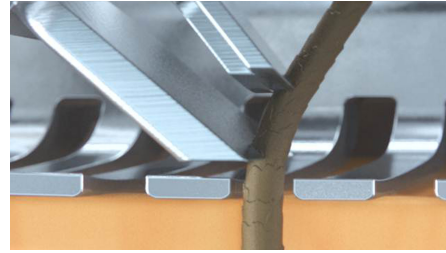

Parranajokoneessa on turbotoiminto, joka leikkaa jopa 10 prosenttia nopeammin ja ajaa tehokkaasti myös paksun tai tiheän parran.

Ajaa tehokkaasti sekä lyhyet että pitkät partakarvat

MultiPrecision-teräjärjestelmä leikkaa tehokkaasti sekä pitkät että lyhyet partakarvat. Pienet reiät ajopään pinnalla leikkaavat lyhyenkin sängen niin, että terä ei koske ihoa – vain parilla vedolla.

Kasvojen muotoja myötäilevä ajopää liikkuu viiteen eri suuntaan

Series 5000 -parranajokoneiden taipuisa DynamicFlex-ajopää liikkuu viiteen suuntaan ja myötäilee kasvojen muotoja pitkin leukalinjaa ja kaulaa. Sen ansiosta parranajo sujuu entistä tehokkaammin.

Terät nostavat partakarvat oikeaan asentoon tarkkaa ajoa varten

Super Lift & Cut Action -kaksoisterä ajaa parran tarkemmin. Ensimmäinen terä nostaa partakarvan ja toinen leikkaa sen tarkasti ihon pinnassa.