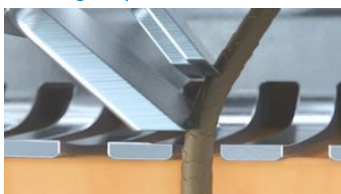

Tecnologia Super Lift & Cut

Rasatura più profonda con il sistema Super Lift & Cut a due lame. La prima lama solleva il pelo e la seconda lo taglia più a fondo, per risultati perfetti.

Rifinitore di precisione SmartClick

Aggancia il nostro rifinitore di precisione e definisci il tuo stile. Ideale per regolare i baffi e rifinire le basette.

Sistema SmartClean

Con la semplice pressione di un pulsante, SmartClean pulisce, lubrifica e carica il tuo rasoio, assicurandoti solo prestazioni ottimali.