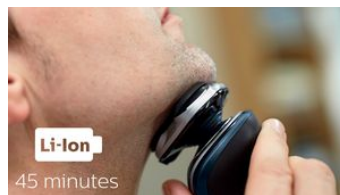

45 minuti di rasatura senza filo

Con un'ora di ricarica, avrai un'autonomia di oltre 45 minuti, per circa 15 rasature. In alternativa, collega il dispositivo all'alimentazione.