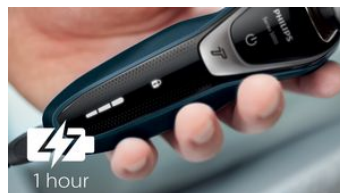

Tempo di ricarica di 1 ora

Rasature più lunghe con ogni ricarica, grazie alla batteria agli ioni di litio potente e duratura. Con una veloce ricarica di 5 minuti, avrai tutto il tempo che ti serve per una rasatura.