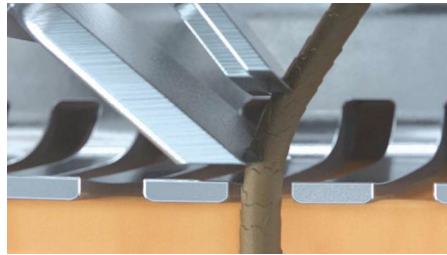

Tecnologia Super Lift & Cut

Rasatura più profonda con il sistema Super Lift & Cut a due lame. La prima lama solleva il pelo e la seconda lo taglia più a fondo, per risultati perfetti.

Rifinitore di precisione SmartClick

Aggancia il nostro rifinitore di precisione e definisci il tuo stile. Ideale per regolare i baffi e rifinire le basette.