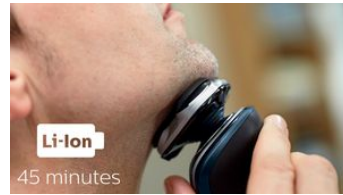

45 minuuttia johdotonta ajoa

Sinulla on 45+ minuuttia käyttöaikaa – joka riittää noin 15 ajokerraksi – yhden tunnin latauksella. Halutessasi voit myös käyttää laitetta, kun se on liitetty pistorasiaan.