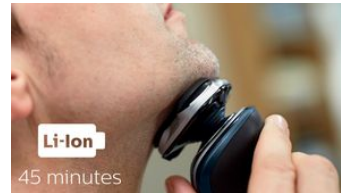

빠른 밀착 면도를 경험해 보세요. 몇 번의 손놀림만으로 MultiPrecision 면도날 시스템이 모든 체모와 남아 있는 수염 그루터기까지 밀착 면도해줍니다.

5 방향 플렉스 헤드

독립적으로 움직이는 5 개의 5 방향 플렉스 헤드가 피부에 밀착되므로 목선이나 턱선에서도 빠르게 밀착 면도할 수 있습니다.

수퍼 리프트 앤 컷 액션

이중 면도날 수퍼 리프트 앤 컷 액션으로 밀착 면도가 가능합니다. 첫 번째 면도날이 수염을 들어 올려주고 두 번째 면도날이 피부 표면에 남지 않도록 깊숙이 면도해주므로 매끄러운 피부를 느낄 수 있습니다.

SmartClick 프리시전 트리머

피부에 자극이 적은 클릭은 프리시전 트리머로 수염을 손질할 수 있습니다. 구레나룻 및 콧수염 손질에 적합합니다.

SmartClean 시스템

버튼만 누르면 SmartClean 이 면도기를 세척, 윤활 및 충전해주므로 면도기가 최고의 상태를 유지합니다.

LED 디스플레이

화면에 3 단계 배터리 표시등, 청소 표시등, 배터리 부족 표시등, 헤드 교체 표시등, 여행용 잠금 기능 표시등으로 관련 정보가 표시되므로 면도기의 성능을 최대한 활용할 수 있습니다.

45 분 무선 면도

1 시간 충전으로 45 분 이상 작동하므로 약 15 회 정도 면도를 할 수 있습니다. 면도기를 플러그에 꽂은 상태로도 면도가 가능합니다.

1 시간 충전

강력하고 오래 지속되는 에너지 효율적인 리튬 이온 배터리 덕분에 충전할 때마다 오래 면도할 수 있습니다. 5 분 고속 충전 시 1 회 사용에 충분합니다.

원터치 오픈

간편하게 헤드를 열고 흐르는 물에 깨끗이 세척하세요.