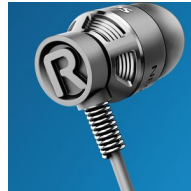

Protection de câble en acier à ressort

La protection de câble en acier à ressort et le dos en caoutchouc offrent une protection renforcée afin de résister à toutes les conditions d'utilisation.

Descriptions

Notez que ceci est un dépliant avant-vente. Le contenu de ce dépliant reflète nos connaissances à la date et pour le pays mentionnés ci-dessus. Le contenu de ce dépliant est susceptible d'être modifié sans avis préalable. Philips décline toute responsabilité quant au contenu de ce dépliant.

Design

Couleur   Bleu

Compatible avec :   iPhone®, BlackBerry®, HTC, LG, MOTOROLA, Nokia, Palm®, SAMSUNG, Sony Ericsson

Son

Système acoustique   Semi-ouvert
Réponse en fréquence   10 - 22 000 Hz
Impédance   16 ohms
Type d'aimant   Néodyme
Sensibilité   107 dB
Diamètre du haut-parleur   8,6 millimètre
Puissance d'entrée maximale   20 mW

Carton interne

Poids brut   0,145 kg
GTIN   2 69 25970 70731 6
Hauteur   6,3 cm
Longueur   17,9 cm
Poids net   0,0585 kg
Nombre d'emballages   3
Poids à vide   0,0865 kg
Largeur   8,5 cm

Connectivité

Connecteur   3,5 mm stéréo
Type de câble   OFC
Connexion par câble   deux parallèles, symétrique
Longueur du câble   1,2 m
Finition du connecteur   plaqué or

Carton externe

Poids brut   1,364 kg
GTIN   1 69 25970 70731 9
Hauteur   13,9 cm
Longueur   35,2 cm
Poids net   0,468 kg
Nombre d'emballages   24
Poids à vide   0,896 kg
Largeur   18,5 cm