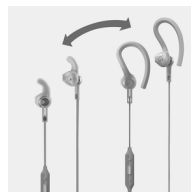

Deux configurations différentes

Les deux configurations différentes assurent le maintien des écouteurs ActionFit en place, pour vous permettre de vous concentrer sur votre séance de sport ou d'entraînement. Le clip tour d'oreille est conçu pour les sports extrêmes et professionnels, tandis que le stabilisateur en forme de C est idéal pour les entraînements ordinaires.