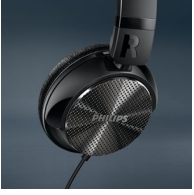

Gŭrŭltŭ ōnleyici mikrofonlu kulaklık

- 32 mm sŭrŭcŭlŭ/arkası kapalı
- Kulak ũstŭ
- Kompakt katlama

SHL3855NC/00

Dŭnyadan uzaklaŖın, favori mŭzięinizi yaŖayın

gŭçlŭ bas

Yenilikçi ActiveShield aktif gŭrŭltŭ ōnleme teknolojisiiyle kendinizi mŭzięe kaptırın. Basınç giderme ōzellikli yastıklar uzun sŭreli kullanım rahatlıęı sunar ve kompakt katlanabilir tasarımı, taŖınabilirlik ve kolay saklama iin idealdir.

Hayatınızı kolaylaŖtırın

- Kolayca taŖıyabilmeniz iin ince ve kompakt katlanabilir tasarım
- Dahili mikrofon ile mŭzik - telefon aramaları arasında geiŖ yapın

PHILIPS

Özellikler

32 mm yüksek çözünürlüklü sürücüler

Arkası kapalı akustik sistem tasarımı ve kulak üstü koruyucu ile birleştirilen hassas şekilde ayarlanmış 32 mm neodimyum sürücüler güçlü bir bas kalitesi sunar.

Kapalı arka tasarım

Arkası kapalı akustik sistem tasarımı ve kulak üstü koruyucu ile birleştirilen ayarlanmış 32 mm neodimyum sürücüler mükemmel ve etkileyici hassasiyette ses sunar.

Kompakt katlama

Yolda kolayca taşımak için ince ve kompakt katlanabilir tasarım.

ActiveShield™

ActiveShield™ aktif gürültü önleme teknolojisinde düşük frekansları engelleyen arkadan beslemeli iki mikrofon bulunur. Ortamdaki gürültüyü algılayan bu teknoloji, ses dalgalarını dönüştürerek gürültüyü etkili bir şekilde önler ve arka plandaki gürültüyü ortadan kaldırır.