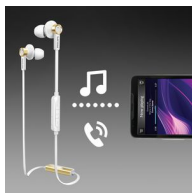

MusicChain™

MusicChain™ vous permet de partager facilement les pistes que vous écoutez avec un ami. Grâce à la technologie Bluetooth®, il vous suffit d'appuyer sur le bouton MusicChain™ de votre casque pour l'appairer à d'autres casques compatibles MusicChain™.

Câble plat anti-nœuds

Le câble plat anti-nœuds évite que les fils s'emmêlent.

Musique et appels sans fil

Apparez votre smartphone à votre casque via Bluetooth® pour écouter de la musique et passer des appels téléphoniques avec un son limpide, en toute liberté et sans vous encombrer de câbles. Changez de piste et répondez à des appels téléphoniques avec la télécommande simple à utiliser.