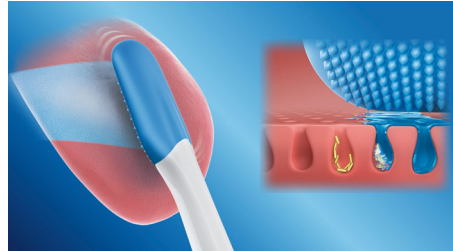

강력한 음파

TongueCare+ 는 필립스 소닉케어의 힘을 활용한 유일한 혓바닥 클리너로, 움직일 때마다 입 냄새의 원인이 되는 세균이 제거됩니다. 분당 31,000 회의 진동으로 혓바닥의 잔여물을 분해하고 입 냄새 원인균을 닦아내며 BreathRx 혓바닥 스프레이의 박테리아 제거 성분을 깊이 침투시켜 줍니다. 필립스 소닉케어 기술 덕분에 혓바닥이 깨끗해지고 오랫동안 입 냄새 없는 상쾌함을 즐길 수 있습니다.

사양

구성품

- 혓바닥 브러쉬 : 2

재질

- 엘라스토머 : 라텍스 프리

발행 일자 2016-05-17

버전 : 2.2.1

EAN: 08 71010 37678 00

© 2016 Koninklijke Philips N.V.
All rights reserved.

사양은 예고 없이 변경될 수 있습니다. 상표는 Koninklijke Philips N.V. 또는 각 소유주의 자산입니다.

www.philips.com