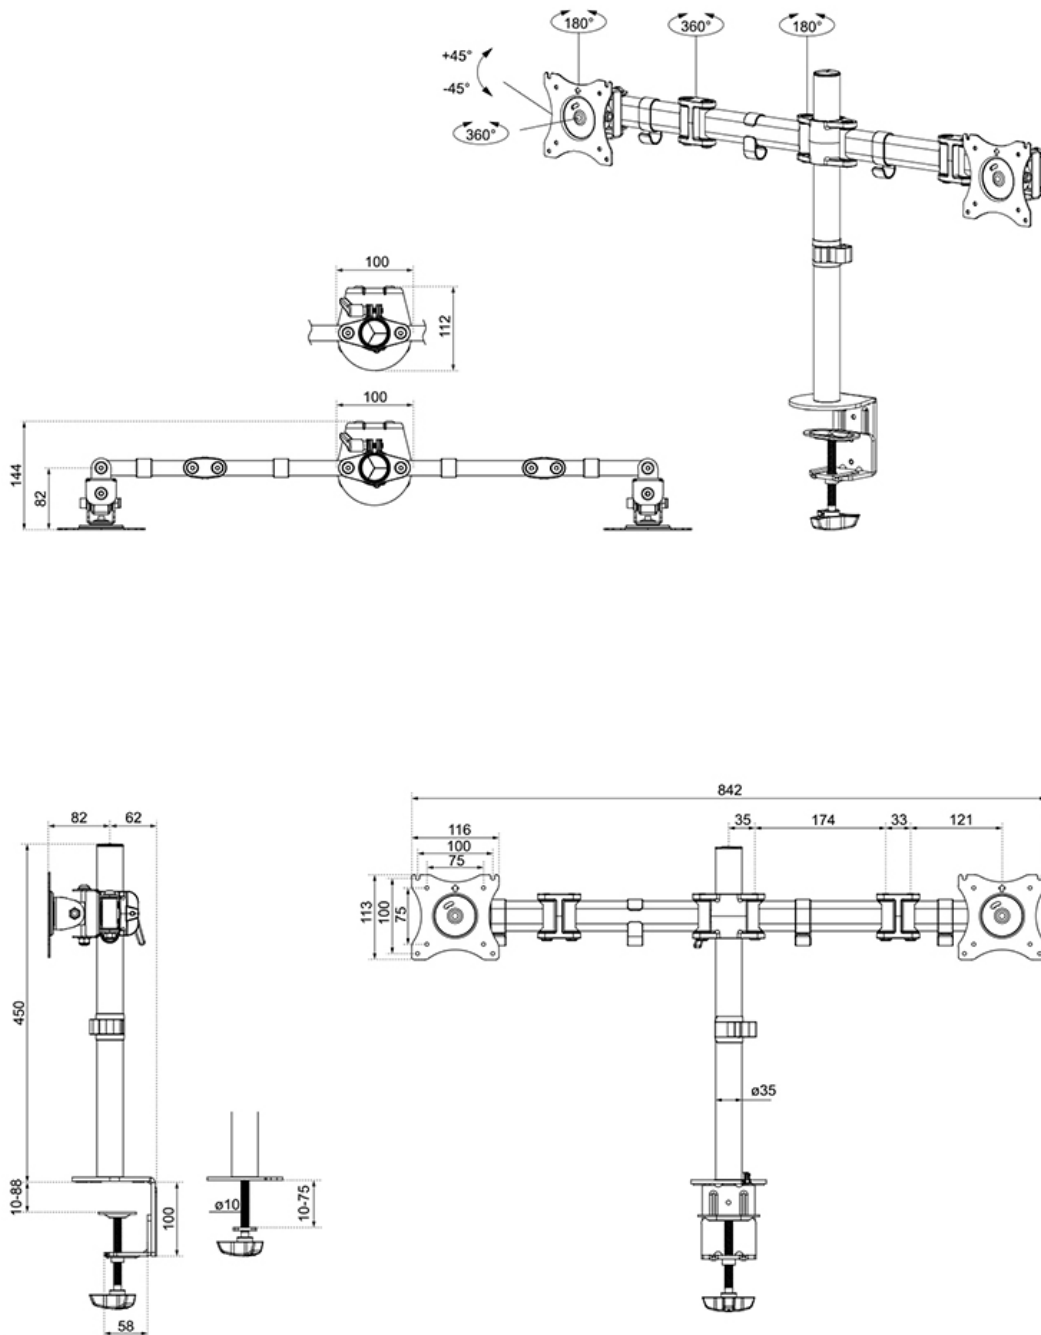

NM-D135DSILVER

NEOMOUNTS NM-D135DSILVER MONITORARM 10-27"

Neomounts

Measuring unit: mm