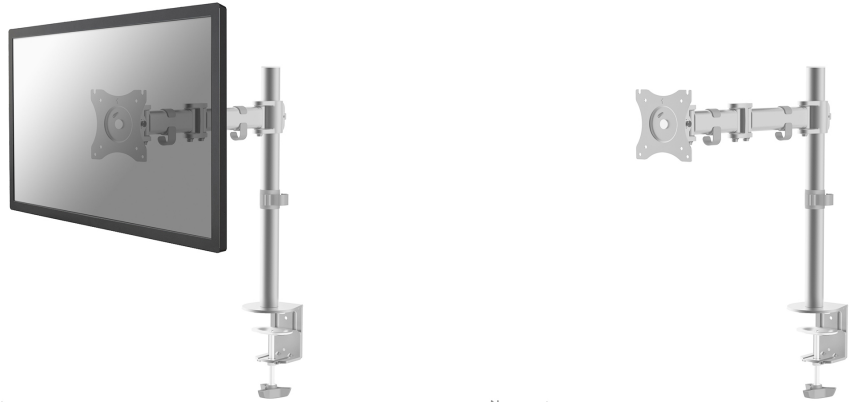

NM-D135SILVER

NEOMOUNTS NM-D135SILVER MONITORARM 10-30"

SPECIFICATIES

ALGEMEEN

Min. beeldformaat*	10
Max. beeldformaat*	30
Max. draagvermogen	8
Schermen	1
Bureaumontage	

VESA maximaal	100x100 mm
VESA minimaal	75x75 mm

FUNCTIE

Type	
	Full motion
Hoogteverstelling	0-41,5 cm
Diepteverstelling	0-41 cm
Kantelen (graden)	90°
Zwenken (graden)	180°
Roteren (graden)	360°
Verstellingstype	Manueel

INFORMATIE

Kleur	
Hoofdmateriaal	Staal
Garantie	5 jaar

Neomounts

Neomounts

Neomounts NM-D135SILVER Monitorarm 1 scherm - 10-30" - 0-8 kg - zilver

Met deze Neomounts monitorarm, model NM-D135SILVER, bevestigt u een flatscreen aan het bureau via een bureaукlem of bureaudoorvoer.

De NM-D135SILVER heeft 3 draaipunten en is geschikt voor schermen t/m 30" (76 cm). Het draagvermogen van de arm is 8 kg per scherm. Dit product is geschikt voor schermen met een VESA gatenpatroon van 75x75 mm of 100x100 mm. Heeft u een afwijkend (groter) gatenpatroon, dan kunt u dit oplossen met een van onze VESA verloopplaten.