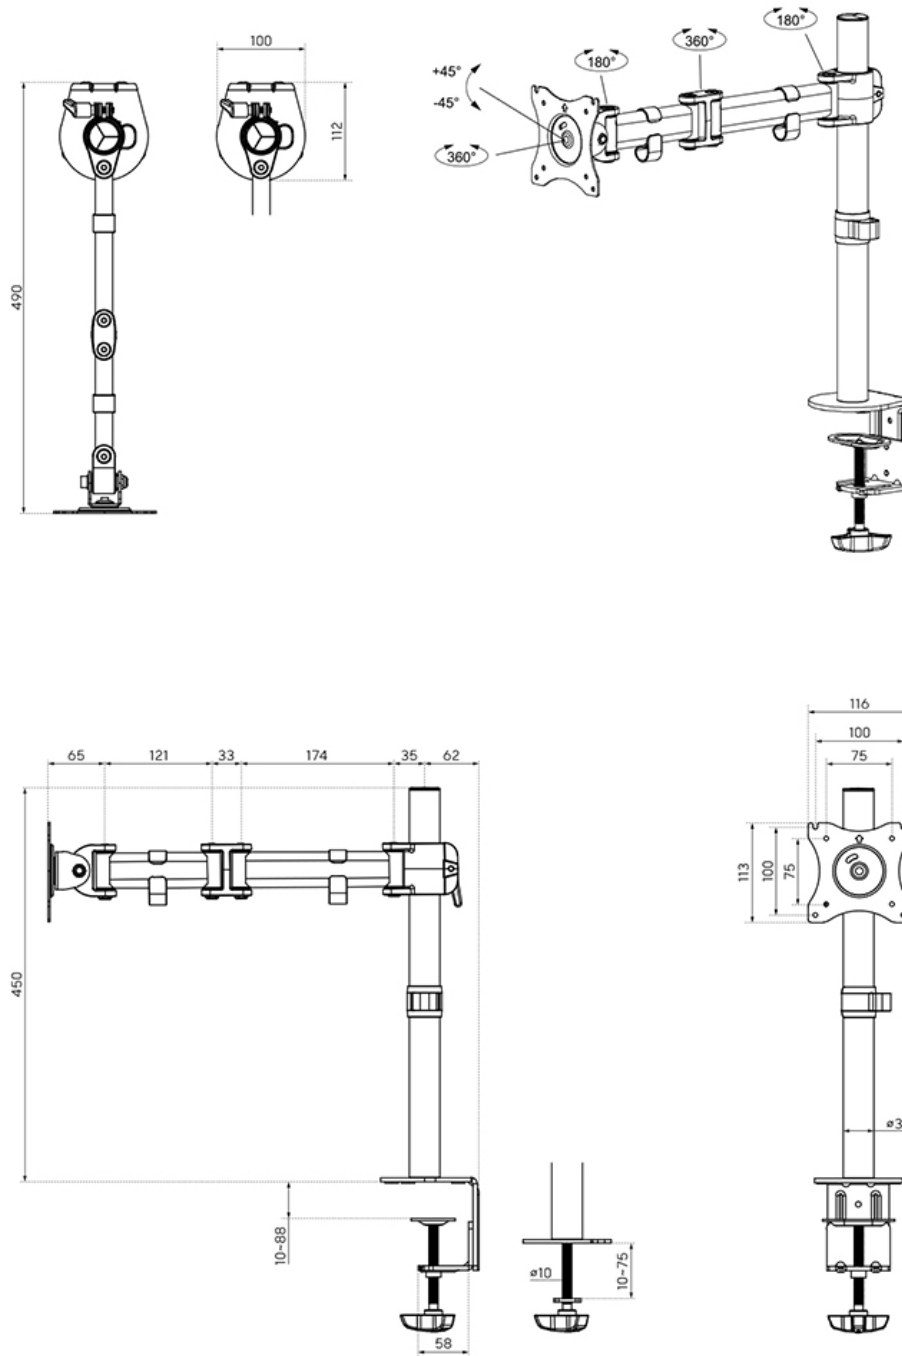

NM-D135SILVER

NEOMOUNTS NM-D135SILVER MONITORARM 10-30"

Neomounts

Measuring unit: mm