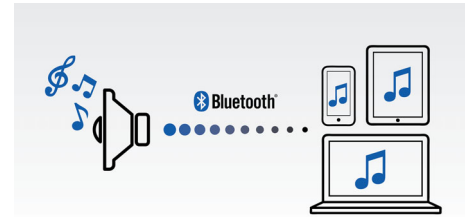

Dimensions

- Dimensions du produit (l x P x H): 107 x 58 x 69 millimètre
- Poids du produit: 0,2 kg
- Dimension de l'emballage (l x P x H): 112 x 73 x 167 mm
- Poids (emballage compris): 0,35 kg

BT2200R/00

Points forts

Profitez de votre musique sans fil

Le Bluetooth est une technologie de communication sans fil à courte portée fiable et peu gourmande en énergie. Cette technologie permet une connexion sans fil facile à un iPod/iPhone/iPad ou d'autres appareils Bluetooth tels que des smartphones, des tablettes ou même des ordinateurs portables. Ainsi, cette enceinte pourra diffuser facilement sans fil vos musiques préférées et le son de vos jeux ou vidéos.