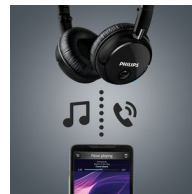

Draadloze muziek en draadloos bellen

Koppel gewoon uw smart device met uw headset via Bluetooth, en geniet van de vrijheid en de beleving van kristalheldere muziek en telefoongesprekken - zonder gedoe met kabels. Intuïtieve knoppen bieden u eenvoudige bediening van uw muziek en inkomende en uitgaande telefoongesprekken.

Bluetooth-versie	AVRCP
Maximumbereik	HFP
	HSP
	3.0+EDR
	Maximaal 10 m

Accessoires

Snelstartgids	Inclusief
USB-kabel	Inbegrepen voor opladen

Comfort

Gespreksbeheer	Oproep aannemen/beëindigen
	Oproep weigeren
	Mute-functie microfoon