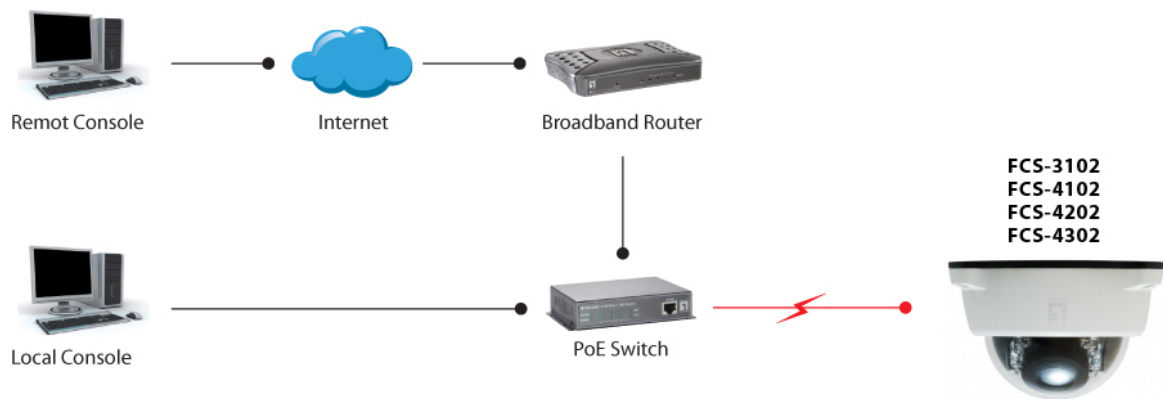

Microsoft Windows 8/7/Vista/XP

Browser supportati:

Browser: Internet Explorer 6.x or above, Firefox, Chrome, Safari

Cell phone: 3GPP player

Real Player: 10.5 or above

Quick Time 6.5 or above

Diagramma

— Ethernet Cable (Data)
⚡ PoE (Power + Data)

Order Information

FCS-4202

Package Contents

FCS-4202

Adattatore di corrente

Accoppiatore femmina/femmina RJ-45

Manuale d'installazione rapida

CD - Manuale Utente / Utility