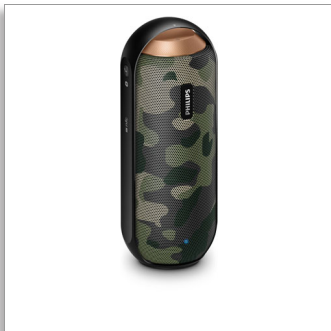

Philips
Enceinte portable sans fil

Bluetooth® et NFC

Résistant aux éclaboussures
Batterie rechargeable
Camouflage

BT6000C

La musique sans limite

Son puissant à 360°

Posez l'enceinte comme bon vous semble, à la verticale ou à l'horizontale. Profitez d'un son à 360° puissant et multidirectionnel. Cette enceinte robuste résistant aux éclaboussures permet une diffusion de musique en direct sans fil, pour un son chaleureux et naturel où que vous soyez.

Laissez-vous transporter par le son

- Doubles haut-parleurs et radiateurs passifs produisant un son immersif
- Traitement du son numérique pour une musique fidèle et exempte de distorsion
- Puissance de sortie totale de 14 W RMS

Conçu pour vous accompagner

- Design résistant aux éclaboussures idéal pour une utilisation en extérieur (IPX4)
- Batterie Li-ion rechargeable intégrée, pour écouter votre musique n'importe où
- Pochette

Double haut-parleurs

Les deux haut-parleurs en néodyme de 1,5" génèrent un son naturel, clair et équilibré, tandis que les deux radiateurs passifs placés face à face étendent et intensifient les basses. Les haut-parleurs large bande disposés à l'avant et à l'arrière créent un son à 360°, afin d'offrir la même qualité sonore, quelle que soit l'orientation de l'enceinte.