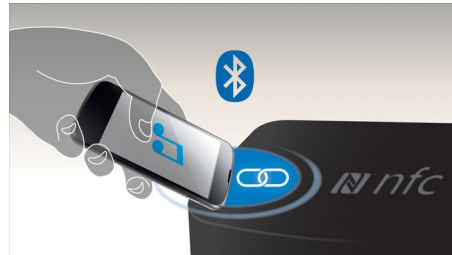

PHILIPS

Points forts

Profitez de votre musique sans fil

Le Bluetooth® est une technologie de communication sans fil à courte portée fiable et peu gourmande en énergie. Cette technologie permet une connexion sans fil facile à un iPod/iPhone/iPad ou d'autres appareils Bluetooth® tels que des smartphones, des tablettes ou même des ordinateurs portables. Ainsi, cette enceinte pourra diffuser facilement sans fil vos musiques préférées et le son de vos jeux ou vidéos.

Traitement numérique du son

La technologie avancée de traitement du son améliore la reproduction de votre musique. Chaque

note résonne avec un son cristallin et chaque pause est un silence parfait. Cette technologie propriétaire de Philips optimise les performances des haut-parleurs compacts Philips en offrant un son clair, détaillé, puissant et sans distorsion.

Technologie NFC

Couplez aisément des appareils Bluetooth® grâce à la technologie NFC (Near Field Communications). Il vous suffit d'approcher le smartphone ou la tablette compatible NFC de la zone NFC d'une enceinte pour allumer celle-ci, activer le couplage Bluetooth® et commencer à diffuser de la musique.

Microphone intégré

Avec son micro intégré, cette enceinte permet également de prendre des appels en mains libres. Lorsque l'on vous appelle, la musique est mise en pause, et vous pouvez parler via l'enceinte. Réalisez une conférence téléphonique au travail, ou appelez un ami pendant une soirée. Quelles que soient les circonstances, vous ne serez pas déçu.