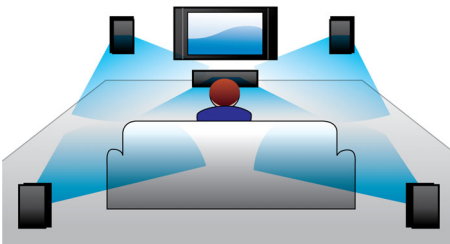

Dolby Digital

Omdat de wereldleider in meerkanaals geluidsnormen, Dolby Digital, gebruik maakt van de manier waarop het menselijke oor natuurlijk geluid verwerkt, kunt u genieten van

een uitstekende geluidskwaliteit met levensechte spatial cues.