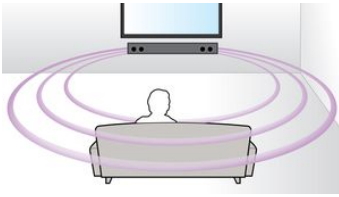

Ontworpen voor eenvoud

- Laag profiel voor de perfecte pasvorm vóór uw TV
- Past overal: aan de muur, op tafel of op de standaard

Intenser geluid voor TV en film.

- Virtual Surround Sound voor een realistische filmervaring
- Dolby Digital voor de ultieme filmervaring
- Twee tweeters voor optimale helderheid
- Draadloze subwoofer voegt extra sensatie toe aan de actie
- Externe subwoofer voegt extra sensatie toe aan de actie

PHILIPS

Kenmerken

Virtual Surround Sound

Virtual Surround Sound van Philips produceert een volle en meeslepende Surround Sound via een systeem met minder dan vijf luidsprekers. De zeer geavanceerde ruimtelijke algoritmes repliceren de geluidskenmerken die in een ideale 5.1-kanaals geluidsomgeving voorkomen op nauwgezette wijze. Elke hoogwaardige stereobron wordt omgezet in levensechte, meerkanaals Surround Sound. U hoeft geen extra luidsprekers, kabels of standaarden voor luidsprekers aan te schaffen om te kunnen genieten van een ruimtevullend geluid.