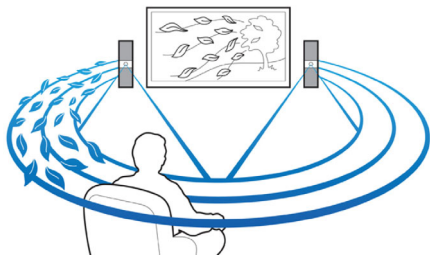

Kenmerken

Kristalhelder geluid

Crystal Clear Sound voor fantastische zuiverheid en realiteit

RMS-vermogen van 1000 W

Het RMS-vermogen van 1000 W levert geweldig geluid voor films en muziek

Full HD 3D Blu-ray

Ga volledig op in 3D-films in uw eigen woonkamer met deze Full HD 3D-TV. Active 3D maakt gebruik van de nieuwste generatie snel wisselende displays voor levensechte diepte en een realistisch beeld in 1080 x 1920 Full HD-resolutie. Met de speciale bril, waarvan het linker- en rechterglas synchroon met de wisselende beelden open en dicht gaan, wordt een Full HD 3D-effect verkregen in uw home cinema. U kunt tegenwoordig kiezen uit een uitgebreide collectie 3D-topfilms op Blu-ray. Daarnaast wordt Surround Sound bij Blu-ray niet gecomprimeerd en is het geluid bijna niet van de realiteit te onderscheiden.