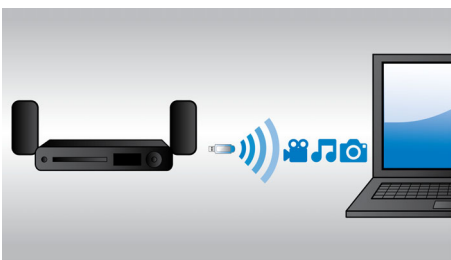

Crystal Clear Sound voor fantastische zuiverheid en realiteit

RMS-vermogen van 1000 W

Het RMS-vermogen van 1000 W levert geweldig geluid voor films en muziek

Full HD 3D Blu-ray

Ga volledig op in 3D-films in uw eigen woonkamer met deze Full HD 3D-TV. Active 3D maakt gebruik van de nieuwste generatie snel wisselende displays voor levensechte diepte en een realistisch beeld in 1080 x 1920 Full HD-resolutie. Met de speciale bril, waarvan het linker- en rechterglas synchroon met de wisselende beelden open en dicht gaan, wordt een Full HD 3D-effect verkregen in uw home cinema. U kunt tegenwoordig kiezen uit een uitgebreide collectie 3D-topfilms op Blu-ray. Daarnaast wordt Surround Sound bij Blu-ray niet gecomprimeerd en is het geluid bijna niet van de realiteit te onderscheiden.

Ingebouwde Wi-Fi

Dankzij de ingebouwde Wi-Fi kunt u genieten van allerlei populaire onlineservices. U sluit uw home cinema gewoon rechtstreeks op uw thuisnetwerk aan. U hebt toegang tot fantastische websites met films, foto's, infotainment en andere onlinecontent speciaal voor uw TV.

Miracast™

Miracast™ is een draadloze peer-to-peer screencasting-standaard die via Wi-Fi Direct-connecties tot stand komt. Dankzij de vereenvoudigde gebruikersinterface en de ingebouwde codec spiegelt u het scherm van uw draagbare apparaat moeiteloos naar een groter scherm via een Miracast™-gecertificeerd apparaat.