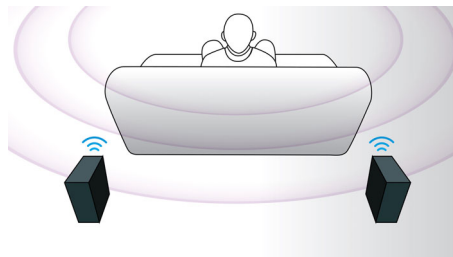

Draadloze achterste luidsprekers

Draadloze achterluidsprekers zorgen voor schaalbaarheid en mobiliteit bij het plaatsen van de luidsprekers. Deze luidsprekers zijn

interferentievrij en leveren een pure Surround Sound zonder dat u last hebt van vervelende snoeren. **De draadloze verbinding is alleen tussen het apparaat en de achterste luidsprekers. Achterluidsprekers zijn beide aangesloten op de draadloze ontvangermodules.

Voole-videostreaming

Onmiddellijk TV-afleveringen en films bekijken op TV, zo vaak als u wilt. U hebt alleen een internetverbinding nodig (Wi-Fi of Ethernet) en een Voole-lidmaatschapspakket dat streamen omvat* en u bent klaar om te beginnen.