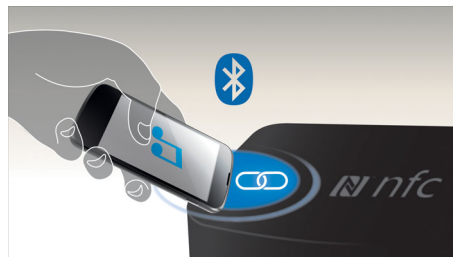

Ingebouwde Wi-Fi

Dankzij de ingebouwde Wi-Fi kunt u genieten van allerlei populaire onlineservices. U sluit uw home cinema gewoon rechtstreeks op uw thuisnetwerk aan. U hebt toegang tot fantastische websites met films, foto's, infotainment en andere onlinecontent speciaal voor uw TV.

Miracast™

Miracast™ is een draadloze peer-to-peer screencasting-standaard die via Wi-Fi Direct-connecties tot stand komt. Dankzij de vereenvoudigde gebruikersinterface en de ingebouwde codec spiegelt u het scherm van uw draagbare apparaat moeiteloos naar een groter scherm via een Miracast™-gecertificeerd apparaat.

NFC-technologie

Koppel Bluetooth-apparaten gemakkelijk met één druk op de knop dankzij NFC-technologie (Near Field Communications). Tik op een NFC-smartphone of -tablet op het NFC-gebied van een luidspreker om de luidspreker in te schakelen, het koppelen via Bluetooth te starten en te beginnen met het streamen van muziek.