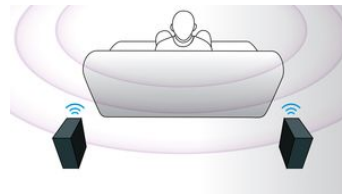

Draadloze achterste luidsprekers

Draadloze achterluidsprekers zorgen voor schaalbaarheid en mobiliteit bij het plaatsen van de luidsprekers. Deze luidsprekers zijn interferentievrij en leveren een pure Surround Sound zonder dat u last hebt van vervelende snoeren. **De draadloze verbinding is alleen tussen het apparaat en de achterste luidsprekers. Achterluidsprekers zijn beide aangesloten op de draadloze ontvangermodules.