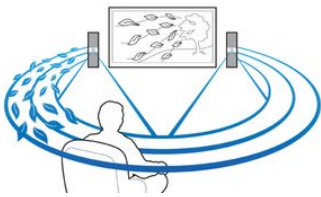

Geweldig geluid

- Crystal Clear Sound voor fantastische zuiverheid en realiteit
- Het RMS-vermogen van 1000 W levert geweldig geluid voor films en muziek
- Krachtige luidsprekers met dubbele baspijpen voor geweldig geluid
- Dolby TrueHD en DTS-HD voor een geweldige Surround Sound

Nog meer genieten van al uw entertainment

- Full HD 3D Blu-ray voor een overweldigende 3D-filmervaring
- Ingebouwde Wi-Fi om draadloos van uw aangesloten media te genieten
- Draadloos muziek van uw muziekapparaten streamen via Bluetooth

Kenmerken

Kristalhelder geluid