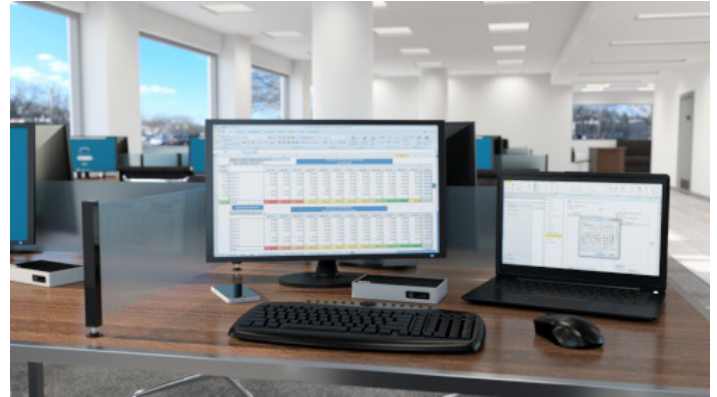

Nu kan du och dina kollegor bli produktivare och skapa en effektiv och bekväm arbetsplats, även där det finns minimalt med skrivbordsutrymme.

Viktiga anslutningar som är idealiska för enkla arbetsstationer

Denna dockningsstation för bärbara datorer har grundläggande enhetsanslutningar som är integrerade i ett litet hölje. Nu kan du skapa en permanent eller hoteling (hot desk) arbetsstation där det är ont med utrymme. Dockningsstationen är en effektiv lösning för att lägga till en extra skärm, en Gigabit-nätverksanslutning och flera USB-enheter utan att behöva ansluta flera individuella adaptrar. Och med hotellskrivbord eller hot desks så knyts inte användare av bärbara datorer till en specifik arbetsstation utan de kan enkelt komma och gå.

DVI-dockningsstationen har enklare anslutningar så att du kan spara pengar genom att undvika en dockningsstation som har anslutningar som du kanske aldrig använder. Den är perfekt för alla som behöver fler anslutningar i stort sett alla miljöer eller användningsområden.

Det är en kostnadseffektiv dockningsstation som ändå har alla fundamentala portar som en arbetsstation i full storlek har, som till exempel en DVI-utgång, och när den används med skärmen på din bärbara dator kan du enkelt använda två skärmar.