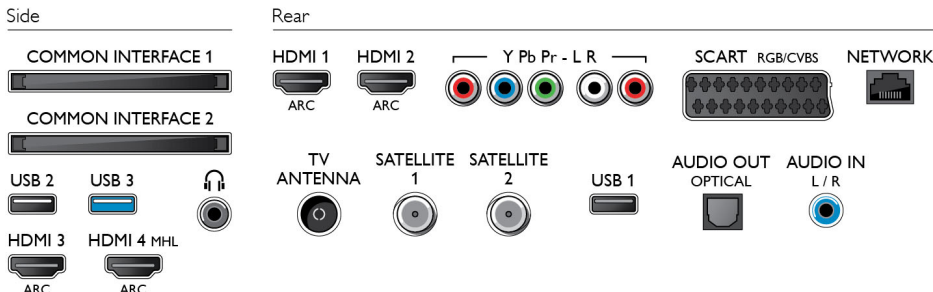

Connections

Publicatiedatum
2017-04-27

Versie: 17.3.2

12 NC: 8670 001 23269
EAN: 87 18863 00180 6

© 2017 Koninklijke Philips N.V.
Alle rechten voorbehouden.

Specificaties kunnen zonder voorafgaande kennisgeving worden gewijzigd. Handelsmerken zijn het eigendom van Koninklijke Philips N.V. en hun respectieve eigenaren.

www.philips.com

- EPG en actuele gegevens (tot 8 dagen) zijn afhankelijk van land en kabelmaatschappij.
- Het aanbod aan Android-app's verschilt per land. Ga voor meer informatie naar uw plaatselijke Google Play Store.
- Energieverbruik in kWh per jaar, op basis van het stroomverbruik van de televisie als deze 4 uur per dag, 365 dagen per jaar is ingeschakeld. Het werkelijke energieverbruik hangt af van hoe de televisie wordt gebruikt.
- De TV biedt ondersteuning voor gratis DVB-uitzendingen. Mogelijk worden bepaalde DVB-aanbieders niet ondersteund. Ga voor een recente lijst met aanbieders naar het gedeelte met veelgestelde vragen van de ondersteuningswebsite van Philips. Voor bepaalde aanbieders zijn voorwaarden en een abonnement vereist. Neem voor meer informatie contact op met uw aanbieder.
- (Philips) alleen compatibel met specifieke Philips player-apparaten.
- Google Cast-functie is onderhevig is aan Google Cast-apps en -apparaten. Ga voor meer informatie naar de Google Cast-productpagina.
- Philips TV Remote-app en verwante functionaliteiten verschillen per TV-model, provider en land, smart device-model en besturingssysteem. Ga voor meer informatie naar: www.philips.com/TVRemoteapp.
- Het aanbod van Smart TV-apps verschilt per TV-model en land. Ga voor meer informatie naar: www.philips.com/smartytv.
- Alleen opnemen via USB voor digitale kanalen. Opnamen kunnen worden beperkt door een kopieerbeveiliging (CI+). Voor bepaalde landen en kanalen zijn mogelijk beperkingen van toepassing.