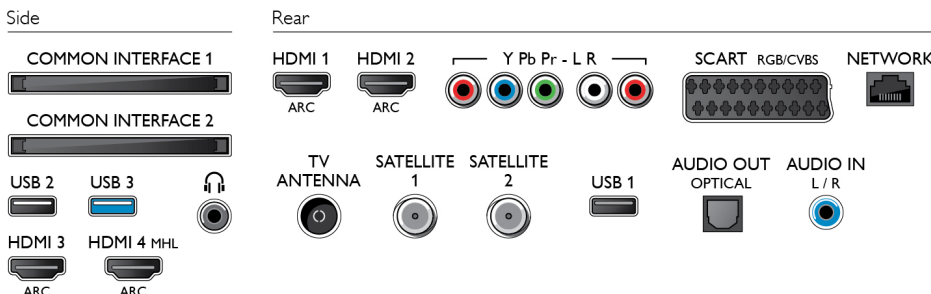

Connections

Дата випуску 2016-08-12

Версія: 8.5.1

12 NC: 8670 001 23268
EAN: 87 18863 00179 0

© 2016 Koninklijke Philips N.V.
Усі права застережено.

Специфікації можуть змінюватися без попередження. Торгові марки є власністю Koninklijke Philips N.V. чи інших відповідних власників.

www.philips.com

* ЕАП та фактична доступність (до 8 днів) залежить від країни та оператора.

* Пропозиції додатка Android різняться залежно від країни. Для отримання детальнішої інформації відвідайте місцевий магазин Google Play Store.

* Споживання енергії у кВт/год. на рік на основі споживання енергії телевізора, який працює 4 години на день протягом 365 днів. Фактичне споживання енергії залежатиме від використання телевізора.

* Телевізор підтримує прийом сигналів DVB для трансляції "Без обмежень". певні оператори DVB можуть не підтримуватися. Оновлений список можна знайти в розділі частих запитань на веб-сайті підтримки Philips. Для деяких операторів потрібний умовний доступ та підписка. Для отримання детальнішої інформації зверніться до оператора.

* (Philips) сумісний лише з певним програвачем Philips.

* Функціональність Google Cast залежить від пристроїв і додатків Google Cast Ready. Для отримання детальнішої інформації відвідайте сторінку виробу Google Cast.

* Додаток Philips TV Remote App та відповідні функції різняться залежно від моделі телевізора, оператора та країни, а також моделі та ОС розумного пристрою. Для отримання детальнішої інформації відвідайте веб-сайт: www.philips.com/TVRemoteapp.

* Пропозиції додатка Smart TV залежать від моделі телевізора та країни. Для отримання детальнішої інформації відвідайте веб-сайт: www.philips.com/smarttv.

* Запис на USB лише для цифрових каналів: записи можуть бути обмежені захистом авторських прав на мовлення (CI+). Можливі обмеження щодо певних країн та каналів.