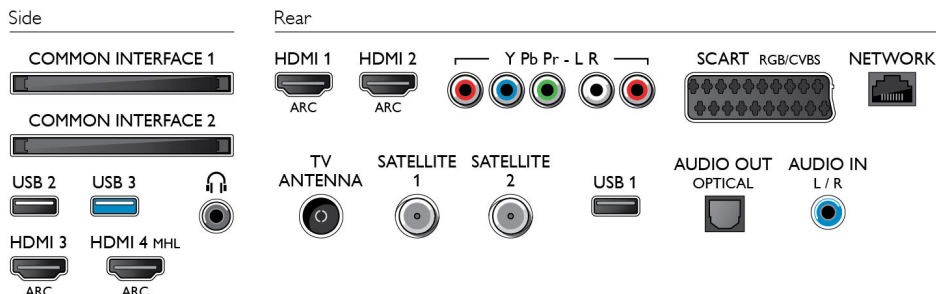

Connections

Data di rilascio
2016-08-12

Versione: 12.5.1

12 NC: 8670 001 23268
EAN: 87 18863 00179 0

© 2016 Koninklijke Philips N.V.
Tutti i diritti riservati.

Le specifiche sono soggette a modifica senza preavviso. I marchi sono di proprietà di Koninklijke Philips N.V. o dei rispettivi detentori.

www.philips.com

- La funzione EPG e la possibilità di visione effettiva (fino a 8 giorni) dipende dal paese e dall'operatore.
- L'offerta di applicazioni Android può variare a seconda del Paese. Per ulteriori dettagli, visita il Google Play Store locale.
- Consumo energetico in kWh per anno, sulla base del consumo della TV in funzione 4 ore al giorno per 365 giorni. Il consumo energetico effettivo dipenderà da come viene utilizzato il televisore.
- Il TV supporta la ricezione DVB per la trasmissione in chiaro. È possibile che alcuni operatori DVB non siano supportati. Un elenco aggiornato è disponibile nella sezione FAQ del sito Web di assistenza Philips. Per alcuni operatori è richiesto l'accesso condizionale e un abbonamento. Contattare il proprio operatore per ulteriori informazioni.
- (Philips) compatibile solo con un particolare lettore Philips.
- La funzionalità di Google Cast è soggetta ad applicazioni e dispositivi Google Cast Ready. Per ulteriori dettagli, visita la pagina del prodotto Google Cast.
- L'applicazione Philips MyRemote e le sue funzionalità variano a seconda del modello del TV, dell'operatore, del paese, del modello di dispositivo smart e del sistema operativo. Per ulteriori informazioni, visita il sito www.philips.com/TVRemoteapp.
- Le offerte delle applicazioni per lo Smart TV variano a seconda del modello del TV e del paese. Per ulteriori dettagli, visita il sito: www.philips.com/smarttv.
- Registrazione USB solo per canali digitali. Le registrazioni possono essere limitate dal sistema di protezione da copia delle trasmissioni (CI+). Possono applicarsi restrizioni in base al paese e ai canali.