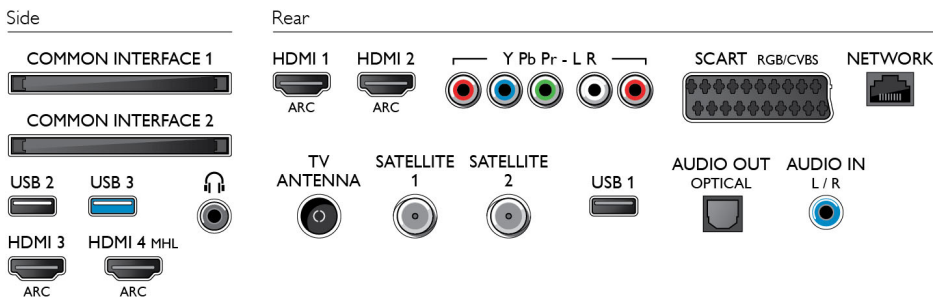

Connections

Publiceringsdatum
2017-04-27

Version: 15.5.1

12 NC: 8670 001 23268
EAN: 87 18863 00179 0

© 2017 Koninklijke Philips N.V.
Med ensamrätt.

Specifikationerna kan ändras utan föregående meddelande. Alla varumärken tillhör Koninklijke Philips N.V. eller sina respektive ägare.

www.philips.com

- EPG:n (elektronisk programguide) och faktisk visningsbarhet (upp till 8 dagar) beror på land och operatör.
- Erbjudanden via Android-appen varierar beroende på land. Mer information hittar du i din lokala Google Play Store.
- Energiförbrukning i kWh per år, baserat på TV:ns strömförbrukning när den används 4 timmar per dag i 365 dagar. Den faktiska energiförbrukningen beror på hur TV:n används.
- TV:n har funktioner för DVB-mottagning av kostnadsfria sändningar. Specifika DVB-operatörer kanske inte kan tas emot. Du hittar en uppdaterad lista i avsnittet med vanliga frågor på Philips supportwebbplats. För en del operatörer gäller villkorsbunden åtkomst och prenumerationer kan vara nödvändiga. Kontakta din operatör om du vill ha mer information.
- (Philips) bara kompatibel med specifik Philips-spelarenhet.
- Google Cast-funktionen gäller för appar och enheter som hanterar Google Cast. Mer information hittar du på produktsidan för Google Cast.
- Philips TV Remote-appen och tillhörande funktioner skiljer sig mellan olika TV-modeller, operatörer och länder, samt mellan olika smarta enheter och operativsystem. Du hittar mer information på www.philips.com/TVRemoteapp.
- Smart TV-apparna som erbjuds varierar mellan olika TV-modeller och länder. Du hittar mer information på www.philips.com/smarttv.
- USB-inspelning gäller endast för digitalkanaler, och inspelning kan begränsas av kopieringsskydd (CI+). Lands- och kanalrestriktioner kan gälla.