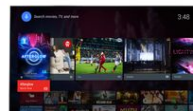

Hex Core + Android

Die Leistung von Android zusammen mit unserer Hex Core-Verarbeitung ermöglicht das mühelose Streamen von YouTube-Inhalten in Ultra HD und macht einfach Spaß. Mit Android auf Ihrem Fernseher erfolgt das Navigieren, Öffnen von Apps und Wiedergeben von Videos besonders schnell, intuitiv und benutzerfreundlich.