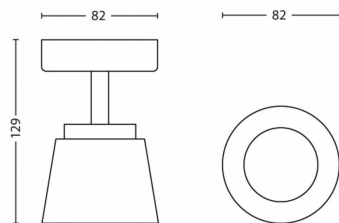

Dekorer dit hjem med lys

Philips myLiving Dender-metalspotten i nikkell har en lang elegant hals og en stor klokke. Den velkendte form giver rummet en elegant stil og får de avancerede LED'er til at sprede masser af varmt hvidt lys, der er klart og smukt som halogen.

Bæredygtige løsninger til lys

- Energibesparende
- LED lyskilde af høj kvalitet
- Varmt hvidt lys
- Philips tilbyder 5 års garanti på LED modul og driver

Særlige egenskaber

- Justerbart spothoved

Designet til dagligstue og soveværelse

- Perfekt til afslapning og sociale aktiviteter
- Skab en stilfuld og imødekommende atmosfære