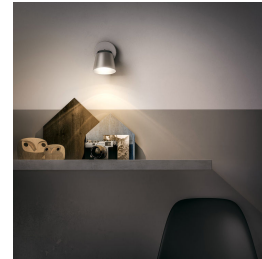

Philips myLiving Dender-metalspotten i nikkell har en lang elegant hals og en stor klokke. Den velkendte form giver rummet en elegant stil og får de avancerede LED'er til at sprede masser af varmt hvidt lys, der er klart og smukt som halogen.

Ret lyset hen, hvor du har brug for det, ved at justere, rotere eller vippe lampens spothoved.

Perfekt til afslapning og sociale aktiviteter

Stuen er hjertet i ethvert hjem – et sted, hvor familier samles for at slappe af, og gæster hygger sig. Belysning til dagligstue og soveværelse skal være fleksibelt og nemt at justere til de forskellige former for brug i løbet af dagen. Omhyggelig placering af forskellige lyskilder og spil med lag af lys hjælper med at skabe en fornemmelse af plads og give rummet en varm og indbydende atmosfære.