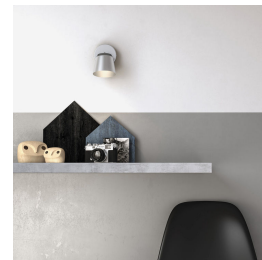

Philips myLiving Dender-metalspotten i nikkell har en lang elegant hals og en stor klokke. Den velkendte form giver rummet en elegant stil og får de avancerede LED'er til at sprede masser af varmt hvidt lys, der er klart og smukt som halogen.

Ret lyset hen, hvor du har brug for det, ved at justere, rotere eller vippe lampens spothoved.

Perfekt til afslapning og sociale aktiviteter

Stuen er hjertet i ethvert hjem – et sted, hvor familier samles for at slappe af, og gæster hygger sig. Belysning til dagligstue og soveværelse skal være fleksibelt og nemt at justere til de forskellige former for brug i løbet af dagen. Omhyggelig placering af forskellige lyskilder og spil med lag af lys hjælper med at skabe en fornemmelse af plads og give rummet en varm og indbydende atmosfære.

Skab en stilfuld atmosfære

Denne lyskilde er designet til en moderne livsstil, så den passer til dit hjemms indretning og giver den et personligt præg.

Specifikationer

Design og finish

- Farve: mat krom
- Materiale: metal