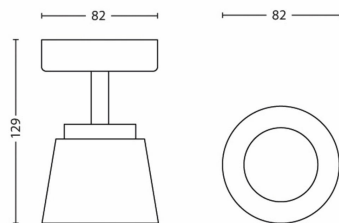

Dekoruokite namus šviesa

„Philips myLiving Dender“ metalinis nikelio spalvos taškinis šviestuvas yra su ilgu elegantišku kakleliu ir dideliu varpo formos gaubtu. Įprasta forma kambariui suteikia klasikinio stiliaus, o pažangios technologijos šviesos diodų lemputės skleidžia daug šiltai baltos šviesos, kuri yra tokia pat ryški ir graži, kaip halogeninė šviesa.

Tvarūs šviesos sprendimai

- Energijos taupymas
- Aukštos kokybės LED šviestuvas
- Šiltai balta šviesa
- LED moduliui ir pagrindiniam įrenginiui „Philips“ suteikia 5 m. garantiją

Ypatingos savybės

- Pritaikomas lemputės gaubtuvėlis

Sukurta jūsų svetainei ar miegamajam

- Puikiai tinka tiek ilsintis, tiek bendraujant
- Sukurkite stilingą ir patrauklią atmosferą