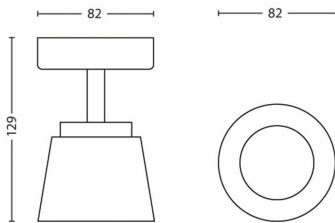

Illuminez votre maison

Le spot métallique Philips myLiving Dender en nickel est doté d'un long col élégant et d'un abat-jour généreux. Sa forme familière apporte une touche de classe à votre pièce et permet aux LED sophistiquées de diffuser une abondante lumière blanche et chaude, aussi belle et éclatante qu'un éclairage halogène.

Solutions d'éclairage durables

- Économie d'énergie
- Éclairage LED haute qualité
- Lumière blanche et chaude
- Philips offre une garantie de 5 ans sur le module LED et le pilote

Caractéristiques spécifiques

- Tête de spot orientable

Conçu pour votre séjour et votre chambre

- Idéal pour se détendre entre amis
- Créez une atmosphère élégante et accueillante