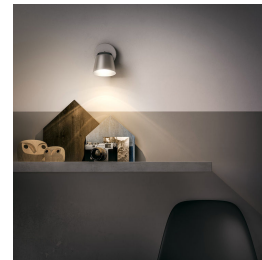

Le spot métallique Philips myLiving Dender en nickel est doté d'un long col élégant et d'un abat-jour généreux. Sa forme familière apporte une touche de classe à votre pièce et permet aux LED sophistiquées de diffuser une abondante lumière blanche et chaude, aussi belle et éclatante qu'un éclairage halogène.

- Tête de spot orientable

Conçu pour votre séjour et votre chambre

- Idéal pour se détendre entre amis
- Créez une atmosphère élégante et accueillante

Points forts

Économie d'énergie

Cette lampe basse consommation Philips est peu gourmande en énergie par rapport aux sources lumineuses traditionnelles, ce qui vous permet de réduire vos factures d'électricité et d'agir pour l'environnement.

Tête de spot orientable

Orientez la lumière dans la direction qui vous convient le mieux en déplaçant, tournant ou inclinant la tête de spot du luminaire.

Idéal pour se détendre entre amis

Le salon est cœur de toute maison ; il s'agit de l'endroit où les membres de la famille se réunissent et se détendent ou reçoivent leurs invités. C'est pourquoi l'éclairage de votre salon et de votre chambre doit être suffisamment modulable et facile à régler pour les différentes utilisations au cours de la journée. Un placement judicieux des différentes sources de lumière et des jeux d'éclairage permettent de créer une sensation d'espace, ainsi qu'une atmosphère chaleureuse et accueillante.