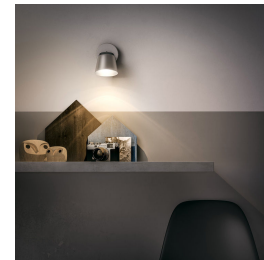

Perfeita para relaxar e socializar

A sala de estar é o coração de qualquer casa – um local onde as famílias se reúnem para descontraír e onde os amigos convivem. A iluminação para a sua sala de estar e o seu quarto tem de ser flexível e fácil de utilizar para se adaptar às diferentes ocasiões ao longo do dia. A colocação cuidada de diferentes fontes de iluminação e a combinação de diferentes camadas de luz ajuda a criar uma sensação de espaço e a proporcionar à divisão um toque quente e acolhedor.