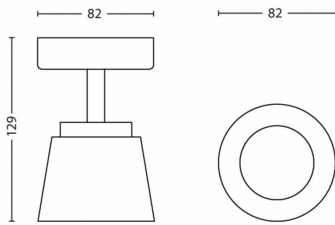

Decore a sua casa iluminando-a

O foco metálico Dender em níquel da gama myLiving da Philips possui um elegante braço longo e uma estrutura generosa em forma de sino. O formato familiar confere um estilo clássico a uma divisão e ajuda os LEDs avançados a produzir luz branca suave e abundante com a mesma beleza e o mesmo brilho que o halogéneo.

Soluções de iluminação sustentáveis

- Economizadora
- Luz LED de alta qualidade
- Luz branca suave
- A Philips oferece uma garantia de 5 anos para o módulo LED e o controlador

Características especiais

- Cabeça do foco ajustável

Desenhado para a sua sala de estar e quarto

- Perfeita para relaxar e socializar
- Crie um ambiente elegante e acolhedor