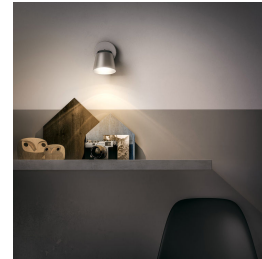

De Philips myLiving Dender metalen opbouwspot in nikkel heeft een lange elegante hals en ruime klokvorm. De vertrouwde vorm geeft elke kamer een vleugje klassieke stijl en zorgt ervoor dat de geavanceerde LED's voldoende warmwit licht produceren dat net zo helder en mooi is als halogeen licht.

5 jaar garantie op LED-systeem

Naast de standaard 2 jaar garantie op deze lamp biedt Philips ook nog eens 5 jaar garantie op alle geïntegreerde LED-verlichting.

Draaibare spot

Laat het licht schijnen waar u wilt door de spot te draaien of te kantelen.

Perfect voor ontspanning en een praatje

De woonkamer is het hart van elk huis, een plek waar de bewoners samenkomen en gasten ontvangen. De verlichting voor deze leefruimte en slaapkamer moet flexibel zijn en gemakkelijk kunnen worden aangepast aan de verschillende momenten van de dag. Nauwkeurige plaatsing van verschillende lichtbronnen en spelen met lichtlagen helpt een ruimtelijk gevoel te scheppen en de kamer een warme en uitnodigende sfeer te geven.