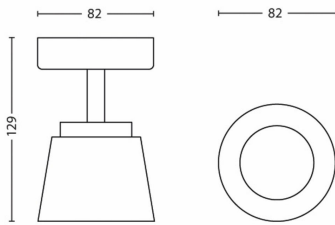

Richt uw huis in met licht

De Philips myLiving Dender metalen opbouwspot in nikkel heeft een lange elegante hals en ruime klokvorm. De vertrouwde vorm geeft elke kamer een vleugje klassieke stijl en zorgt ervoor dat de geavanceerde LED's voldoende warmwit licht produceren dat net zo helder en mooi is als halogeen licht.

Duurzame lichtoplossingen

- Energiezuinig
- LED-lamp van topkwaliteit
- Warmwit licht
- Philips biedt standaard een garantie van 5 jaar op deze geïntegreerde LED-binnenverlichting.

Speciale kenmerken

- Draaibare spot

Ontworpen voor uw huiskamer en slaapkamer

- Perfect voor ontspanning en een praatje
- Creëer een stijlvolle en uitnodigende sfeer