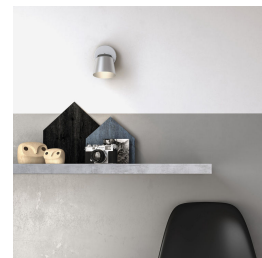

Creëer een stijlvolle sfeer

Deze lamp past bij de stijl, trends en levensstijl van nu en sluit aan op uw interieur. Bovendien creëert de lamp de sfeer die u altijd al hebt gewenst.