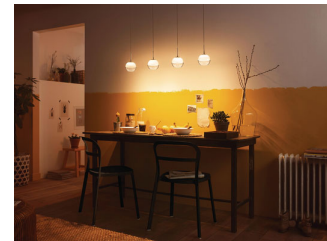

Diese Leuchte wurde nach gängigen Trends und Lebensstilen entwickelt. Sie fügt sich mühelos in Ihre Einrichtung ein und schafft so die von Ihnen gewünschte Atmosphäre.

Perfekt zum Entspannen und Verweilen