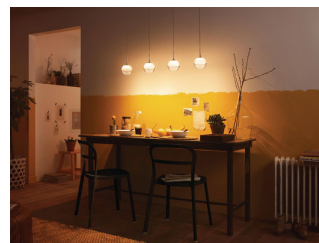

Skab en stilfuld atmosfære

Dette lys er designet i overensstemmelse med nutidens smag, trends og livsstil, så det passer ind i dit hjemms indretning og skaber den personlige stemning, du altid har ønsket dig.

Perfekt til afslapning og sociale aktiviteter

Stuen er hjertet i ethvert hjem – et sted, hvor familier samles for at slappe af, og gæster hygger sig. Belysning til dagligstue og soveværelse skal være fleksibelt og nemt at justere til de forskellige former for brug i løbet af dagen. Omhyggelig placering af forskellige lyskilder og spil med lag af lys hjælper med at skabe en fornemmelse af plads og give rummet en varm og indbydende atmosfære.