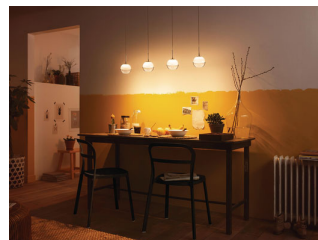

Perfektní relaxace a atmosféra

Obývací pokoj je srdcem každého domova – místem, kde se scházejí a relaxují rodiny a kde tráví čas se svými hosty. Osvětlení obývacího pokoje nebo ložnice musí být flexibilní a musí se snadno přizpůsobit různým typům použití v průběhu dne. Pečlivé umístění různých zdrojů světla a hra s vrstvením světla také přispívá k vytvoření dojmu prostoru a propůjčuje pokoji světlý vzhled a pocit otevřenosti.