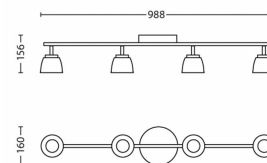

Ozdobte svůj domov světlem

Nadčasový styl ve spojení s nejmodernější technologií – Philips myLiving County představuje elegantní čtveřité kovové bodové světlo v niklovém provedení. Tradiční tvar skrývá pokročilé diody LED, které vrhají spoustu hřejivého bílého světla, které je jasné a nádherné jako halogenové osvětlení.

Udržitelné řešení osvětlení

- Šetřící energii
- Vysoce kvalitní světlo LED
- Teplé bílé světlo
- Společnost Philips nabízí 5letou záruku na modul LED a vinutí

Zvláštní vlastnosti

- Nastavitelné bodové světlo

Navrženo pro váš obývací pokoj i ložnici

- Perfektní relaxace a atmosféra
- Vytvořte stylovou a přívětivou atmosféru

PHILIPS