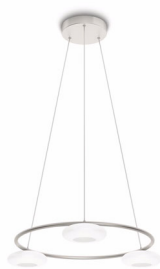

Philips myLiving  
Závěsné svítidlo

**TARBERT**

hliník  
LED

**myLiving**

37211/48/16

## Ozdobte svůj domov světlem

Tento elegantní závěsný lustr Philips myLiving Tarbert nabízí spoustu stmívatelného hřejivého bílého světla LED z trojice úhledných kruhových zářivek z opálově bílého skla usazených na leštěném hliníku. Součástí je systém click!FIX zajišťující snadnou montáž.

### Nastavitelná výška

Toto závěsné svítidlo Philips se dodává s dlouhými kabely, které vám přinášejí maximální flexibilitu při instalaci. Zvolte si výšku, která dokonale vyhovuje vašim potřebám.