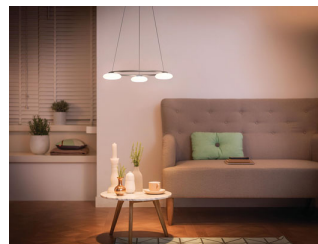

### Perfektní relaxace a atmosféra

Obývací pokoj je srdcem každého domova – místem, kde se scházejí a relaxují rodiny a kde tráví čas se svými hosty. Osvětlení obývacího pokoje nebo ložnice musí být flexibilní a musí se snadno přizpůsobit různým typům použití v průběhu dne. Pečlivé umístění různých zdrojů světla a hra s vrstvením světla také přispívá k vytvoření dojmu prostoru a propůjčuje pokoji světlý vzhled a pocit otevřenosti.