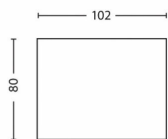

Smidig ljusreglering från ljusstarkt till mjukt ljus

Ibland vill man anpassa belysningsstämningen efter det man håller på med för stunden. Med Philips dimringsbara LED-spotar kan du smidigt dimra ljuset till rätt nivå – från ljusstarkt för vardagssysslorna till ett mjukt ljus för avslappning.

Smidig belysning som ger sinnesro

- ClickFix för enkel installation
- En LED-lampa av hög kvalitet som samtidigt sparar energi
- Lampan har en livslängd för upp till 30 års användning
- Full ljusstyrka omedelbart när den tänds
- Högt ljusflöde – 500 lumen
- Utformad för att vara behaglig för ögonen
- Integrerad LED-ljuskälla
- 5 års garanti som ger sinnesro

Mångsidig belysning för dagens olika stunder

- Jämn dimring från 100 % ljus ner till 10 % mjukt ljus

Överlägsen design för ett optimalt ljusflöde

- Högkvalitativt material som håller länge
- Den perfekta ljuskäglan för accentbelysning
- Justerbart spothuvud för maximal flexibilitet