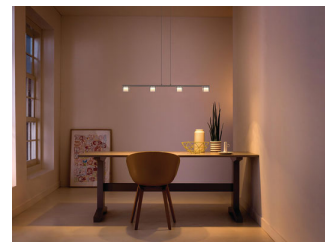

Perfekt när du vill koppla av och umgås

Vardagsrummet är hjärtat i de flesta hem och den plats där familjen samlas för att slappna av eller umgås med gäster. Belysningen i vardagsrum och sovrum måste vara flexibel och lätt att justera beroende på användningen under dagen. Om du noga placerar ut ljuskällor och experimenterar med olika ljuslager kan du skapa en rymlig känsla och få rummet att kännas varmt och inbjudande.