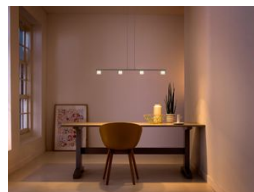

Perfekt när du vill koppla av och umgås

Vardagsrummet är hjärtat i de flesta hem och den plats där familjen samlas för att slappna av eller umgås med gäster. Belysningen i vardagsrum och sovrum måste vara flexibel och lätt att justera beroende på användningen under dagen. Om du noga placerar ut ljuskällor och experimenterar med olika ljuslager kan du skapa en rymlig känsla och få rummet att kännas varmt och inbjudande.

Extra funktion/tilbehör, medföljer.

Kompatibel med de flesta dimrar	JA
Integrerad LED-belysning	JA
ClickFix för enkel installation	JA