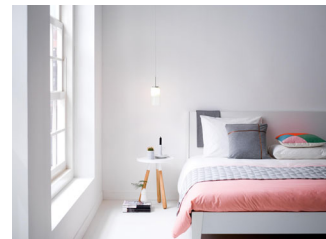

Schaffen Sie eine stilvolle Atmosphäre

Diese Leuchte wurde nach gängigen Trends und Lebensstilen entwickelt. Sie fügt sich mühelos in Ihre Einrichtung ein und schafft so die von Ihnen gewünschte Atmosphäre.