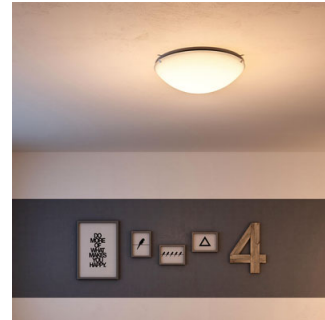

Perfekt zum Entspannen und Verweilen

Das Wohnzimmer bildet das Herz jedes Zuhauses – es ist der Ort, an dem die Familie sich versammelt, entspannt und Gäste empfängt. Die Beleuchtung für Ihr Wohn- und Schlafzimmer muss flexibel sein und einfach an die unterschiedlichen Beleuchtungsbedürfnisse über den Tag hinweg angepasst werden können. Mit einer durchdachten Platzierung unterschiedlicher Lichtquellen und durch das Experimentieren mit mehrstufigen Beleuchtungsmöglichkeiten schaffen Sie Atmosphäre im Raum und verleihen ihm ein warmes, einladendes Ambiente.