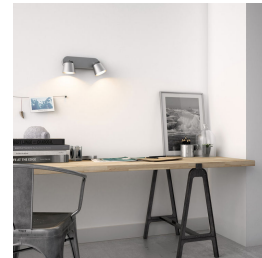

Vytvořte stylovou atmosféru

Svítidlo je navrženo tak, aby splňovalo nejmodernější požadavky, trendy a styly, takže bezproblémově zapadne do vašeho interiéru a vytvoří atmosféru, jakou jste vždy chtěli.