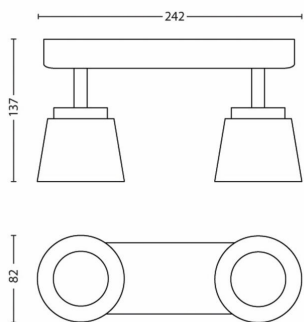

Ozdobte svůj domov světlem

Kovová dvojitá bodová lampa Philips myLiving Dender v niklovém provedení má dlouhý elegantní krček a velkorysý zvon. Známý tvar vnáší do místnosti uhlazený styl a pokročilé diody LED vrhají hřejivé bílé světlo, jasné a krásné jako halogenové osvětlení.

Udržitelné řešení osvětlení

- Šetřící energii
- Vysoce kvalitní světlo LED
- Teplé bílé světlo
- Společnost Philips nabízí 5letou záruku na modul LED a vinutí

Zvláštní vlastnosti

- Nastavitelné bodové světlo

Navrženo pro váš obývací pokoj i ložnici

- Perfektní relaxace a atmosféra
- Vytvořte stylovou a přívětivou atmosféru