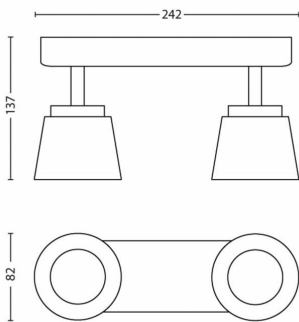

Decora tu hogar con luz

El foco doble metálico Philips myLiving Dender en níquel tiene un cuello largo y elegante y una generosa pantalla en forma de campana. La forma habitual aporta un toque elegante a la habitación y permite que los LED avanzados emitan luz blanca cálida tan brillante y atractiva como la de los halógenos.

Soluciones de iluminación sostenible

- Bajo consumo
- Luz LED de alta calidad
- Luz blanca cálida
- Philips ofrece 5 años de garantía en el módulo LED y el controlador

Características especiales

- Cabezal de foco ajustable

Diseñado para el salón y el dormitorio

- Perfecta para relajarse y socializar
- Crea una atmósfera acogedora y elegante