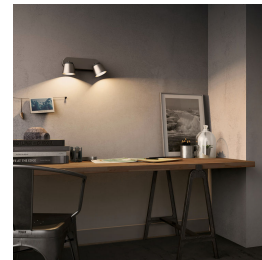

Perfecta para relajarse y socializar

La sala de estar es el corazón de cualquier hogar, un lugar en el que las familias se reúnen y se relajan, y los invitados socializan. La iluminación de la sala de estar y el dormitorio debe ser flexible y fácil de ajustar a sus diferentes usos a lo largo del día. La colocación cuidadosa de diferentes fuentes de luz y el juego con capas de luz ayudan a crear sensación de espacio y aportan a la habitación una sensación cálida y acogedora.