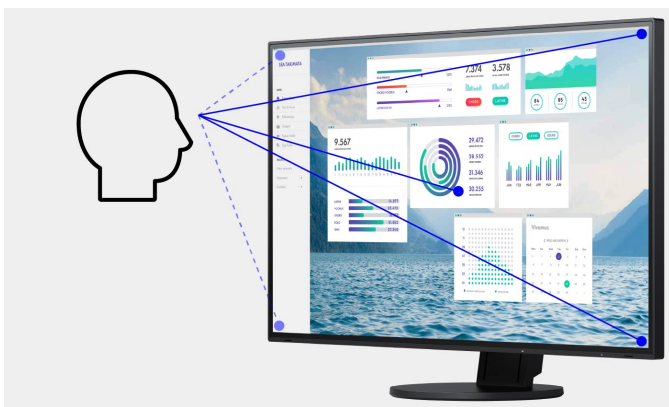

EV2450-WT

Uw voordelen

De ultra dunne schermrand van de FlexScan EV2450 valt onmiddellijk op. Het compacte design is een lust voor het oog en past perfect in een moderne kantooromgeving. De 23,8"-monitor heeft bijzonder sterke eigenschappen op het gebied van beeldkwaliteit en ergonomie. Het scherm heeft een 16:9-verhouding en is voorzien van IPS-techniek. Dankzij de automatische helderheid en ontspiegeld beeldoppervlak blinkt de monitor uit in een zeer gedetailleerde en voortreffelijke beeldweergave. De hybride besturing van de helderheid zorgt voor beelden zonder flikkering. De monitorvoet staat garant voor optimale instelmogelijkheden. Daardoor worden een verkeerde houding en vermoeidheid op efficiënte wijze voorkomen. Door de ultra dunne schermrand is de EV2450 bij uitstek geschikt voor een opstelling met meerdere schermen.

Features

Ervaar een groot beeld zonder randen

Maximaal beeld en minimalistisch design: Dankzij het extreem smalle behuizingsframe van slechts 1 mm en een 4,3 mm breed paneelframe heeft de monitor een zo goed als randloos display. De monitor kan daarom zeer goed worden gebruikt voor installaties met meerdere beeldschermen, bijvoorbeeld voor CAD, Trading of andere zakelijke toepassingen. U hebt het gevoel dat u voor een gigantische monitor zit. Praktisch: Voeding en signaalinterfaces zijn optimaal in het apparaat geïntegreerd.

Optimale beeldkwaliteit dankzij IPS-panel

De monitor levert een uitstekende beeldkwaliteit die is gebaseerd op drie pijlers: excellente resolutie van 1920 x 1080 (Full HD) pixels, maximaal contrast van 1000:1 en een stabiele helderheid met tot 250 cd/m². Dat betekent: U geniet van haarscherpe tekstcontouren, stralende illustraties en heldere beelden. Dankzij de hoogwaardige IPS-panels met LED-backlight blijven contrasten en kleuren vanuit elke kijkhoek stabiel.