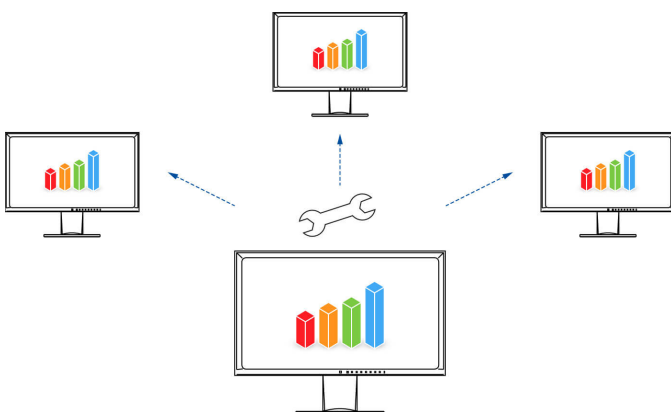

Sensor herkent persoon op werkplek

Sensor herkent verlaten werkplek

Features

Ontspiegeling: meer beeld, minder reflectie

De EV2450 heeft een optimaal ontspiegeld oppervlak. Doordat spiegelingen door de strooiing van het gereflecteerde licht worden geminimaliseerd, voorkomt de ontspiegeling in de praktijk dat de ogen teveel worden ingespannen. De ogen worden minder snel moe en bovendien kan men comfortabel voor het scherm zitten, zonder "dwangpositie" om spiegelingen te vermijden.

Monitor Configurator voor netwerkoverstijgende instellingen

Vereenvoudigt het werk van netwerkbeheerders: De software biedt u de mogelijkheid om meerdere monitoren tegelijkertijd in één stap te configureren, via een USB-verbinding. U bespaart tijd en hebt voor alle beeldschermen dezelfde instellingen. De configuratie kan als XML-bestand worden beveiligd en aan de clients worden overgedragen.