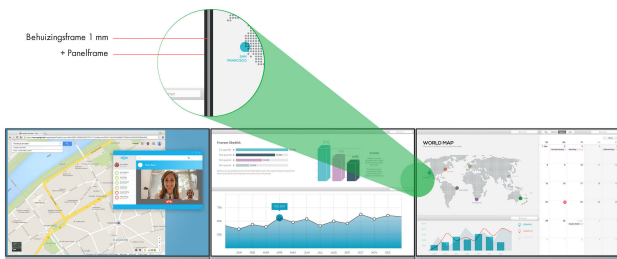

Features

Ervaar een groot beeld zonder randen

Maximaal beeld en minimalistisch design: Dankzij het extreem smalle behuizingsframe van slechts 1 mm en een 4,3 mm breed paneelframe heeft de monitor een zo goed als randloos display. De monitor kan daarom zeer goed worden gebruikt voor installaties met meerdere beeldschermen, bijvoorbeeld voor CAD, Trading of andere zakelijke toepassingen. U hebt het gevoel dat u voor een gigantische monitor zit. Praktisch: Voeding en signaalinterfaces zijn optimaal in het apparaat geïntegreerd.