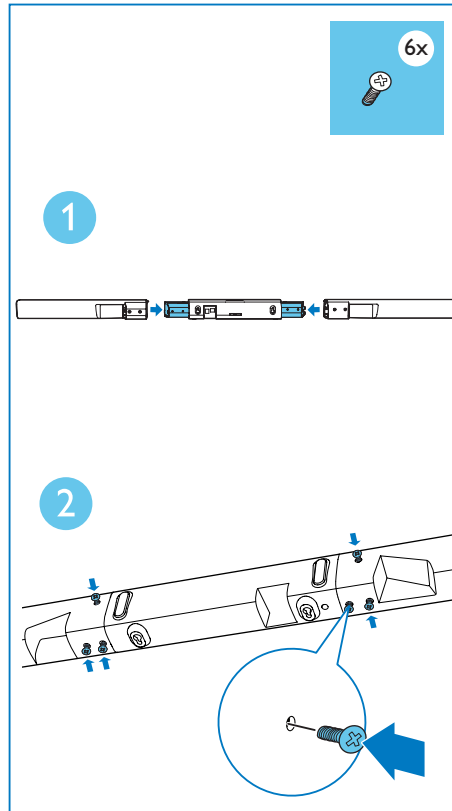

# 快速操作指南

**PHILIPS**

**ZH-CN** 使用产品前，请阅读所有随附的安全信息

**EN** Before using your product, read all accompanying safety information

电源适配器

电源线

6 X

光纤线缆

# 1

**ZH-CN** 装配产品  
摆放产品

**EN** Assemble your product  
Position your product

**ZH-CN** 挂墙安装产品 (可选)

**EN** Wall mount your product (optional)