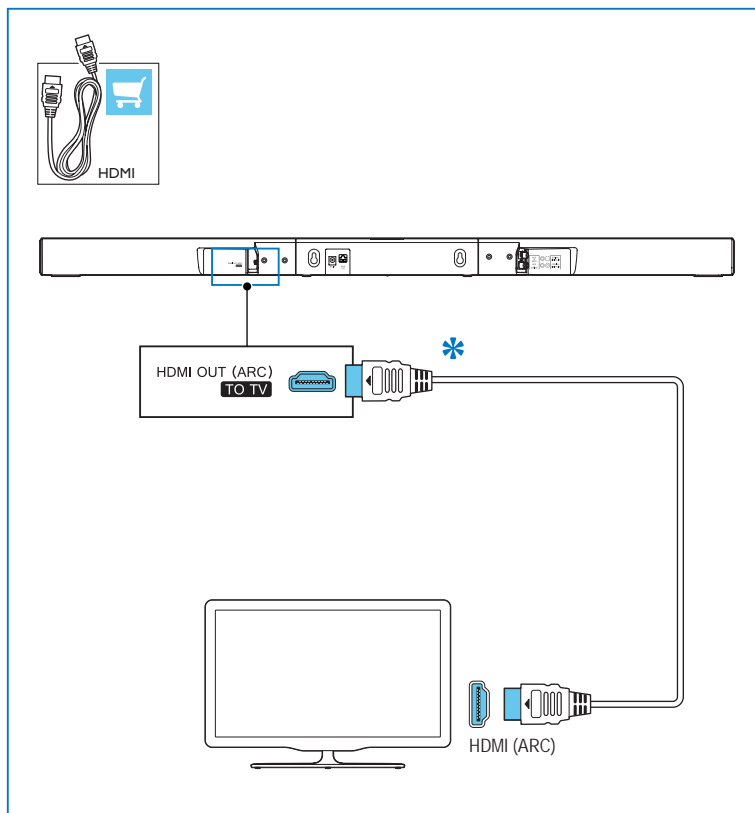

# 1

**ZH-CN** 装配产品  
摆放产品

**EN** Assemble your product  
Position your product

**ZH-CN** 挂墙安装产品 (可选)

**EN** Wall mount your product (optional)

# 3

**ZH-CN** 选择以下一种连接方式连接电视

\* 需要使用高速 HDMI 线缆

**EN** Connect to TV in one of these ways

\* A High Speed HDMI Cable is required