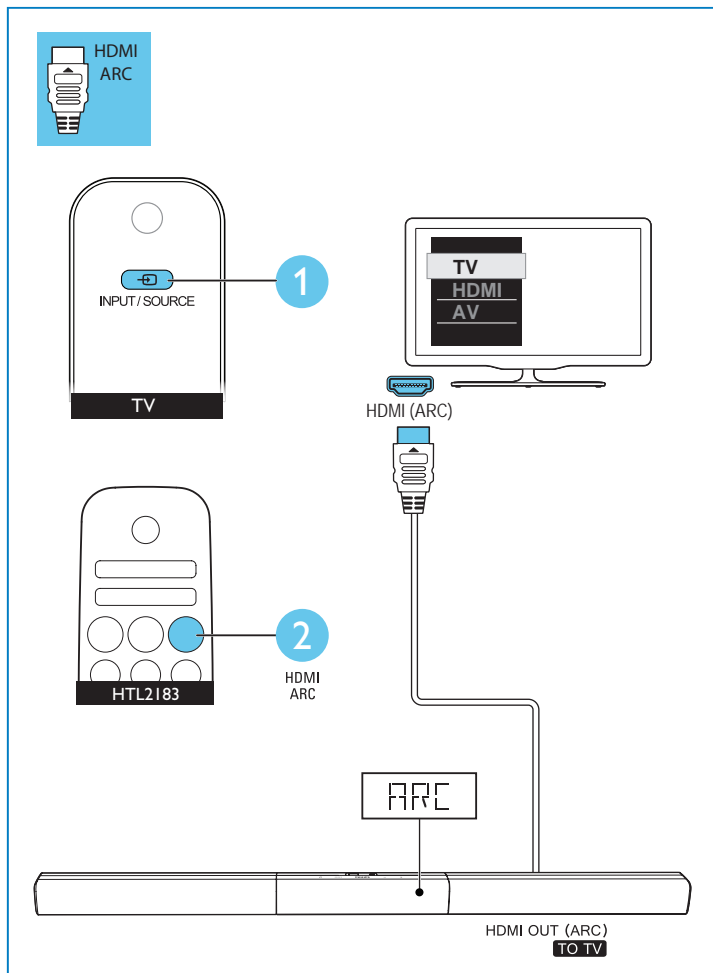

# 3

**ZH-CN** 选择以下一种连接方式连接电视

\* 需要使用高速 HDMI 线缆

**EN** Connect to TV in one of these ways

\* A High Speed HDMI Cable is required

# 4

**ZH-CN** 开启本产品

**EN** Switch on your product

# 5

**ZH-CN** 选择正确的音频输入源

**EN** Select the correct audio source