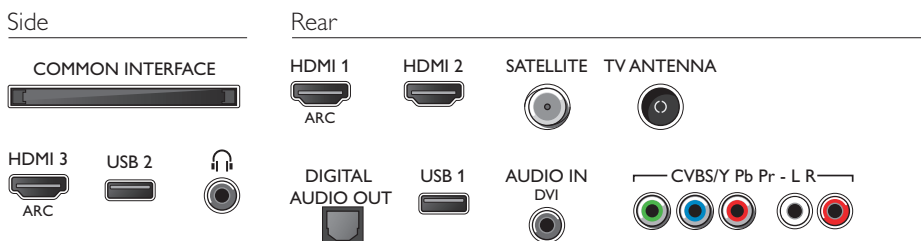

- WMA (v2 opptil v9.2), WMA-PRO (v9 og v10)
- Formater for bildeavspilling: JPEG, BMP, GIF, JPS, PNG, PNS, BMS, MPO

Støttet skjermopløsning

- Datamaskininnganger på alle HDMI: @60 Hz, opptil 4K Ultra HD 3840 x 2160
- Videoinnganger på alle HDMI: ved 24, 25, 30, 50, 60 Hz, opptil 4K Ultra HD 3840 x 2160p

Tuner/mottak/overføring

- Digital-TV: DVB-T/C/S/S2
- Støtter MPEG: MPEG2, MPEG4
- Videoavspilling: NTSC, PAL, SECAM
- TV-programguide*: 8-dagers elektronisk programguide
- Signalstyrkeindikasjon
- Tekst-tv: 1000-siders hypertext

Drift

- Strømnett: Vekselstrøm 220–240 V 50/60 Hz
- Omgivelsestemperatur: 5 °C til 35 °C
- EUs energimerke for strøm: 73 W
- Årlig energiforbruk: 106 kWh
- Energimerkeklasse: A
- Effektforbruk i standby: < 0,5 W
- Effektforbruk når apparatet er slått av: < 0,3 W
- Strømsparingsfunksjoner: Timer for automatisk avslåing, Lyssensor, Slå av bilde (for radio)

Mål

- Eskemål (B x H x D): 1185 x 740 x 131 millimeter
- Mål på apparat (B x H x D): 1099 x 632 x 79 millimeter
- Mål for apparat med stativ (B x H x D): 1099 x 684 x 211 millimeter
- Produktvekt: 11,5 kg
- Produktvekt (+stativ): 11,9 kg
- Vekt, inkl. emballasje: 14,2 kg
- VESA-veggfeste kompatibel: 400 x 200 mm

Tilbehør

- Vedlagt tilbehør: Fjernkontroll, 2 x AAA-batterier, Stativ med kantføtter, Nettledning, Hurtigstartveiledning, Brosjyre om regelverk og sikkerhet

Connections

Utgivelsesdato
2016-03-28

Versjon: 6.2.1

12 NC: 8670 001 32258
EAN: 87 18863 00646 7

© 2016 Koninklijke Philips N.V.
Alle rettigheter forbeholdt.

Spesifikasjonene kan endres uten varsel. Varemerker tilhører Koninklijke Philips N.V. eller deres respektive eiere.

www.philips.com

* EPG og faktisk synlighet (opptil 8 dager) avhenger av land og leverandør.

* Energiforbruk i kWh per år basert på strømforbruket til TV-en for fire timer per dag i 365 dager. Det faktiske strømforbruket avhenger av hvordan TV-en brukes.

* TV-en støtter DVB-mottak av gratiskanaler. Enkelte DVB-operatører støttes kanskje ikke. Du finner en oppdatert liste under Vanlige spørsmål (FAQ) på Philips' webområde for kundestøtte. Enkelte operatører krever betaling for tilgang samt abonnement. Kontakt din operatør for mer informasjon.

* (Philips) bare kompatibel med bestemt Philips-spillerenhet.

* USB-opptak bare for digitale kanaler, opptak kan være begrenset av kopibeskyttelse for kringkasting (CI+). Det kan også forekomme nasjonale restriksjoner og begrenset kanalutvalg.