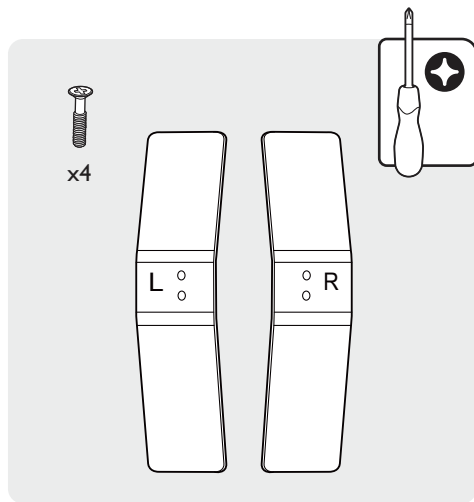

العربية قراءة تعليمات السلامة.
עברית קראו את הוראות הבטיחות

1

VESA (x,y)
49" 400x200 M6
55" 400x200 M6

3

Help | Hilfe
Aide | Guida
Ayuda
Pomoc
Yardım
Руководство

philips.com/support

User Manual

FAQ