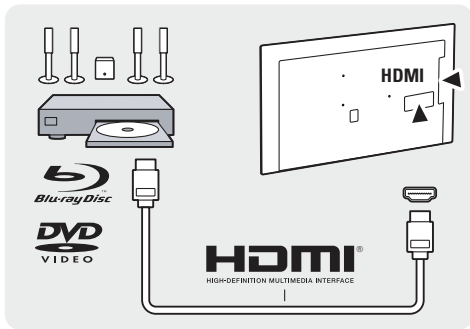

العربية قراءة تعليمات السلامة.
עברית קראו את הוראות הבטיחות

1

VESA (x,y)
49" 400x200 M6
55" 400x200 M6

3

Help | Hilfe
Aide | Guida
Ayuda
Pomoc
Yardım
Руководство

philips.com/support

User Manual

FAQ