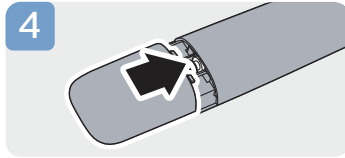

العربية قراءة تعليمات السلامة.
עברית קראו את הוראות הבטיחות

1

VESA (x,y)
49" 400x200 M6
55" 400x200 M6

3

Help | Hilfe
Aide | Guida
Ayuda
Pomoc
Yardım
Руководство

philips.com/support

User Manual

FAQ