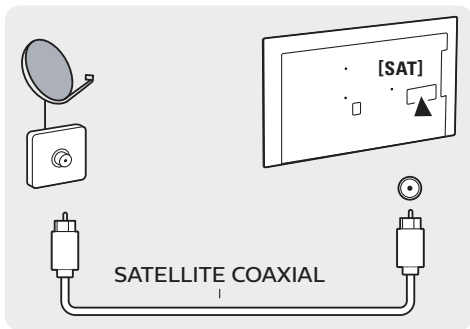

العربية قراءة تعليمات السلامة.
עברית קראו את הוראות הבטיחות

1

VESA (x,y)
49" 400x200 M6
55" 400x200 M6

3

Help | Hilfe
Aide | Guida
Ayuda
Pomoc
Yardım
Руководство

philips.com/support

User Manual

FAQ