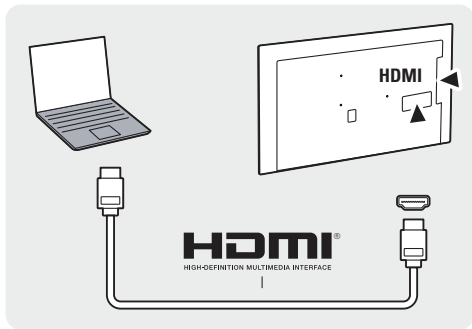

العربية قراءة تعليمات السلامة.
עברית קראו את הוראות הבטיחות

1

VESA (x,y)
49" 400x200 M6
55" 400x200 M6

3

Help | Hilfe
Aide | Guida
Ayuda
Pomoc
Yardım
Руководство

philips.com/support

User Manual

FAQ