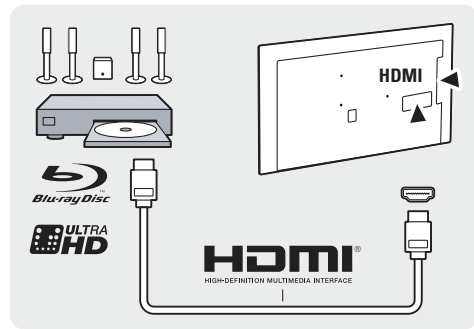

العربية قراءة تعليمات السلامة.
עברית קראו את הוראות הבטיחות

1

VESA (x,y)
49" 400x200 M6
55" 400x200 M6

3

Help | Hilfe
Aide | Guida
Ayuda
Pomoc
Yardım
Руководство

philips.com/support

User Manual

FAQ