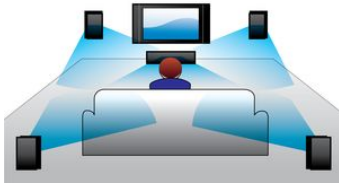

Ontworpen voor eenvoud

- Laag profiel voor de perfecte pasvorm vóór uw TV
- Intuïtief afspelen en volumeregeling met bediening via touchscreen

Intenser geluid voor TV en film.

- Speciale middenkanaal-luidspreker voor een geweldig helder stemgeluid
- Dolby Digital en Pro Logic II Surround Sound
- Virtual Surround Sound voor een realistische filmervaring
- Draadloze subwoofer voegt extra sensatie toe aan de actie

PHILIPS

Kenmerken

Dolby Digital en Pro Logic II

Een ingebouwde Dolby Digital-decoderbox zorgt ervoor dat er geen externe decoder meer nodig is door alle zes kanalen met audio-informatie te verwerken. Zo kunt u genieten van een Surround Sound-ervaring en een buitengewoon natuurlijk gevoel van sfeer en dynamisch realisme. Dolby ProLogic II biedt u vijf kanalen met Surround-verwerking vanaf elke stereobron.

Virtual Surround Sound

Virtual Surround Sound van Philips produceert een volle en meeslepende Surround Sound via een systeem met minder dan vijf luidsprekers. De zeer geavanceerde ruimtelijke algoritmes repliceren de geluidskarakteristieken die in een ideale 5.1-kanaals geluidsomgeving voorkomen op nauwgezette wijze. Elke hoogwaardige stereobron wordt omgezet in levensechte, meerkanaals Surround Sound. U hoeft geen extra luidsprekers, kabels of standaarden voor luidsprekers aan te schaffen om te kunnen genieten van een ruimtevullend geluid.