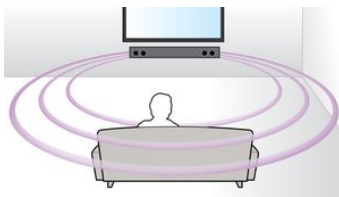

Ontworpen voor eenvoud

- Laag profiel voor de perfecte pasvorm vóór uw TV
- Intuïtief afspelen en volumeregeling met bediening via touchscreen

Intenser geluid voor TV en film.

- Speciale middenkanaal-luidspreker voor een geweldig helder stemgeluid
- Dolby Digital en Pro Logic II Surround Sound
- Virtual Surround Sound voor een realistische filmervaring
- Draadloze subwoofer voegt extra sensatie toe aan de actie

PHILIPS

Kenmerken

Dolby Digital en Pro Logic II

Een ingebouwde Dolby Digital-decoderbox zorgt ervoor dat er geen externe decoder meer nodig is door alle zes kanalen met audio-informatie te verwerken. Zo kunt u genieten van een Surround Sound-ervaring en een buitengewoon natuurlijk gevoel van sfeer en dynamisch realisme. Dolby ProLogic II biedt u vijf kanalen met Surround-verwerking vanaf elke stereobron.

Virtual Surround Sound

Virtual Surround Sound van Philips produceert een volle en meeslepende Surround Sound via een systeem met minder dan vijf luidsprekers. De zeer geavanceerde ruimtelijke algoritmes repliceren de geluidskarakteristieken die in een ideale 5.1-kanaals geluidsomgeving voorkomen op nauwgezette wijze. Elke hoogwaardige stereobron wordt omgezet in levensechte, meerkanaals Surround Sound. U hoeft geen extra luidsprekers, kabels of standaarden voor luidsprekers aan te schaffen om te kunnen genieten van een ruimtevullend geluid.