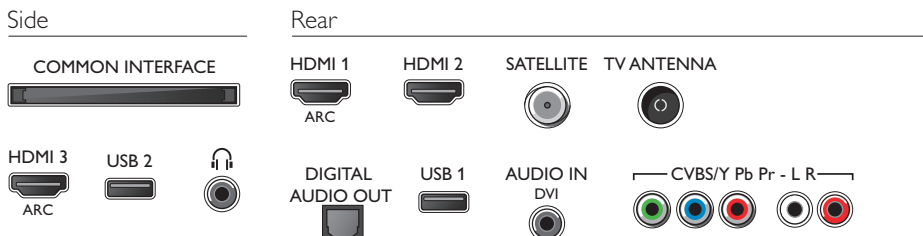

PNG, PNS, BMS, MPO

Ondersteunde beeldschermresolutie

- Computeringangen op alle HDMI: bij 60 Hz, tot 4K Ultra HD 3840 x 2160
- Video-ingangen op alle HDMI: bij 24, 25, 30, 50, 60 Hz, tot 4K Ultra HD 3840 x 2160p

Tuner/ontvangst/transmissie

- Digitale TV: DVB-T/C/S/S2
- MPEG-ondersteuning: MPEG2, MPEG4
- Videoweergave: NTSC, PAL, SECAM
- TV-programmagids*: Elektronische programmagids voor 8 dagen
- Signaalsterkte-indicator
- Teletekst: 1000 pagina's Hypertext

Vermogen

- Netspanning: 220 - 240 V, 50/60 Hz
- Omgevingstemperatuur: 5 °C tot 35 °C
- Europees energielabel (vermogen): 101 W
- Jaarlijks energieverbruik: 148 kWh
- Energieklasse: A
- Stroomverbruik in stand-bystand: < 0,5 W
- Energieverbruik wanneer uitgeschakeld: < 0,3 W
- Functies voor energiebesparing: Timer voor automatisch uitschakelen, Lichtsensor, Beeld uit (voor radio)

Afmetingen

- Afmetingen van doos (B x H x D): 1330 x 830 x 131 mm
- Afmetingen van set (B x H x D): 1239 x 725 x 79 mm
- Afmetingen apparaat (met standaard) (B x H x D): 1239 x 764 x 211 mm
- Gewicht van het product: 15,3 kg
- Gewicht (incl. standaard): 15,6 kg
- Gewicht (incl. verpakking): 20 kg
- Compatibel met VESA-wandmontagesysteem: 400 x 200 mm

Accessoires

- Meegeleverde accessoires: Afstandsbediening, 2 AAA-batterijen, Voetjes aan de zijkanten, Voedingskabel, Snelstartgids, Brochure met wettelijk verplichte informatie en veiligheidsgegevens

Connections

Publicatiedatum
2016-03-28

Versie: 6.2.1

12 NC: 8670 001 32264
EAN: 87 18863 00653 5

© 2016 Koninklijke Philips N.V.
Alle rechten voorbehouden.

Specificaties kunnen zonder voorafgaande kennisgeving worden gewijzigd. Handelsmerken zijn het eigendom van Koninklijke Philips N.V. en hun respectieve eigenaren.

www.philips.com

- EPG en actuele gegevens (tot 8 dagen) zijn afhankelijk van land en kabelmaatschappij.
- Energieverbruik in kWh per jaar, op basis van het stroomverbruik van de televisie als deze 4 uur per dag, 365 dagen per jaar is ingeschakeld. Het werkelijke energieverbruik hangt af van hoe de televisie wordt gebruikt.
- De TV biedt ondersteuning voor gratis DVB-uitzendingen. Mogelijk worden bepaalde DVB-aanbieders niet ondersteund. Ga voor een recente lijst met aanbieders naar het gedeelte met veelgestelde vragen van de ondersteuningswebsite van Philips. Voor bepaalde aanbieders zijn voorwaarden en een abonnement vereist. Neem voor meer informatie contact op met uw aanbieder.
- (Philips) alleen compatibel met specifieke Philips player-apparaten.
- Alleen opnemen via USB voor digitale kanalen. Opnamen kunnen worden beperkt door een kopieerbeveiliging (CI+). Voor bepaalde landen en kanalen zijn mogelijk beperkingen van toepassing.