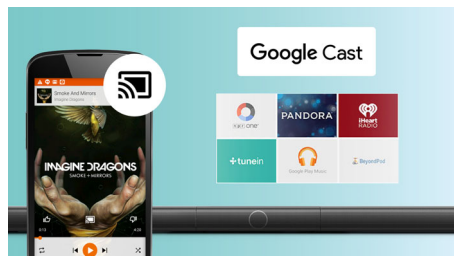

PHILIPS

Саундбар (звуковая панель)

Звук 3.1, беспроводной сабвуфер Google Cast и Spotify Connect, Bluetooth и NFC, 1 входной и выходной разъем HDMI ARC

Особенности

АС центрального канала

АС центрального канала настроена на частоту воспроизведения голоса и направляет звук ближе к центру экрана. Она гарантирует чистое звучание, позволяя полностью погрузиться в просмотр кинофильма.

Удобное подключение через NFC

Технология NFC (Near Field Communications) позволяет выполнять подключение устройств по Bluetooth® одним касанием. Поднесите смартфон или планшетный ПК с поддержкой NFC к звуковой подставке и коснитесь поля NFC, чтобы включить АС. Установите Bluetooth®-подключение и запустите потоковую передачу музыки.

Двухполосная АС

Двухполосная АС для максимальной четкости и впечатляющего динамического диапазона

Google Cast

Наслаждайтесь безупречным воспроизведением качественных аудиозаписей из любимых музыкальных приложений. Этот саундбар оснащен встроенной технологией Google Cast, что позволяет воспроизводить музыку из любимых приложений на различных устройствах с помощью АС. Передачу можно осуществлять с телефона или планшета iPhone®, iPad®, Android, ноутбука Mac®, Windows® или Chromebook.