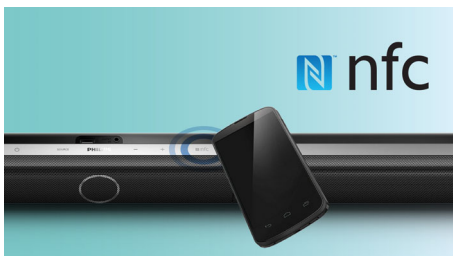

Philips
Саундбар (звуковая
панель)

Звук 3.1, беспроводной
сабвуфер

Google Cast и Spotify Connect
Bluetooth и NFC
1 входной и выходной разъем
HDMI ARC

HTL5160B

Непревзойденная четкость голоса благодаря 3.1-канальному звуку

PHILIPS

Саундбар (звуковая панель)

Звук 3.1, беспроводной сабвуфер Google Cast и Spotify Connect, Bluetooth и NFC, 1 входной и выходной разъем HDMI ARC

Особенности

АС центрального канала

АС центрального канала настроена на частоту воспроизведения голоса и направляет звук ближе к центру экрана. Она гарантирует чистое звучание, позволяя полностью погрузиться в просмотр кинофильма.

Удобное подключение через NFC

Технология NFC (Near Field Communications) позволяет выполнять подключение устройств по Bluetooth® одним касанием. Поднесите смартфон или планшетный ПК с поддержкой NFC к звуковой подставке и коснитесь поля NFC, чтобы включить АС. Установите Bluetooth®-подключение и запустите потоковую передачу музыки.

Двухполосная АС

Двухполосная АС для максимальной четкости и впечатляющего динамического диапазона

Google Cast

Наслаждайтесь безупречным воспроизведением качественных аудиозаписей из любимых музыкальных приложений. Этот саундбар оснащен встроенной технологией Google Cast, что позволяет воспроизводить музыку из любимых приложений на различных устройствах с помощью АС. Передачу можно осуществлять с телефона или планшета iPhone®, iPad®, Android, ноутбука Mac®, Windows® или Chromebook.